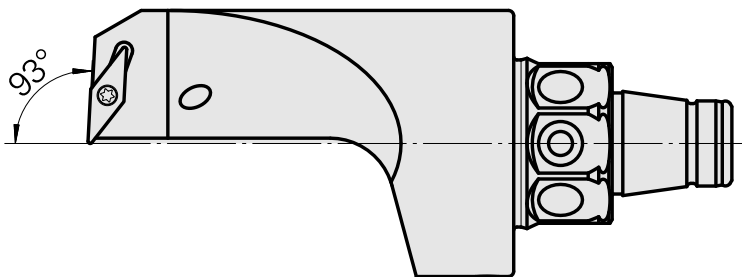

### Technische Daten

WZH Zubehörkategorie

WFB 32-20

Aufnahme

für VC.. 1103..

Schnellwechseleinsätze

Drehhalter