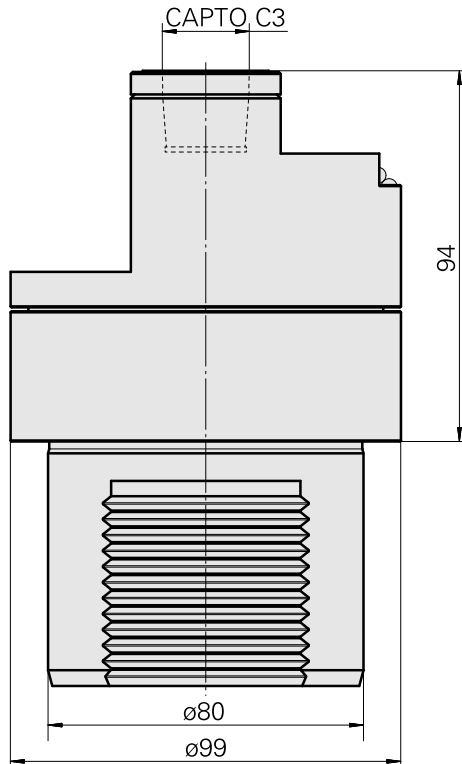

Voreinst. D80/INDEX CAPTO C3

Technische Daten

WZH Zubehörkategorie

Adapter für Voreinstellgeräte

Aufnahme

D80 für Voreinstellgeräte

Werkzeugaufnahme

INDEX CAPTO C3