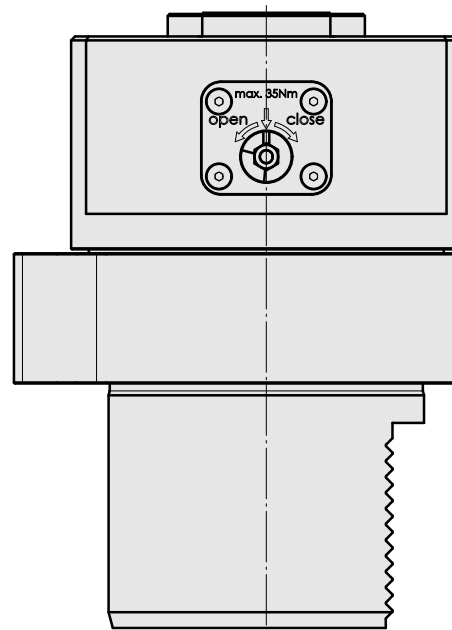

Voreinst. D80/INDEX CAPTO C3

Technische Daten

WZH Zubehörkategorie

Adapter für Voreinstellgeräte

Aufnahme

D80 für Voreinstellgeräte

Werkzeugaufnahme

INDEX CAPTO C3