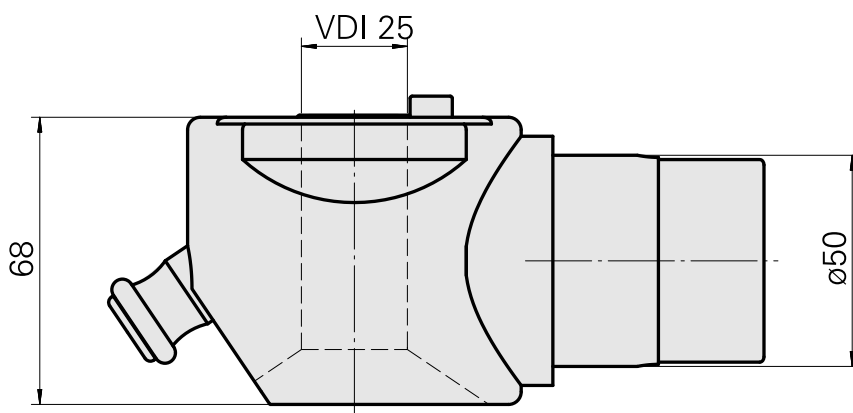

## Adapter Montagehilfe VDI 25

### Technische Daten

WZH Zubehöorkategorie

Adapter Montagehilfe

Werkzeugaufnahme

VDI 25