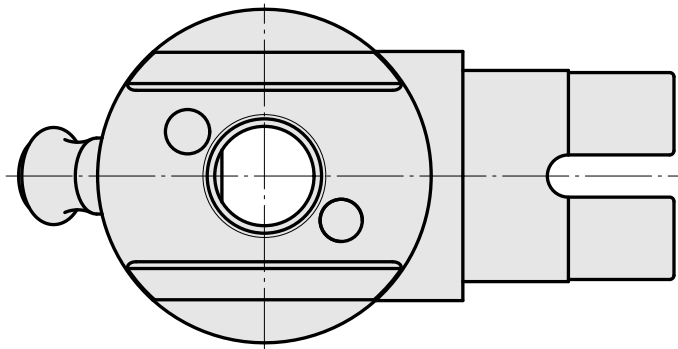

## Adapter Montagehilfe VDI 25

### Technische Daten

WZH Zubehöorkategorie

Adapter Montagehilfe

Werkzeugaufnahme

VDI 25