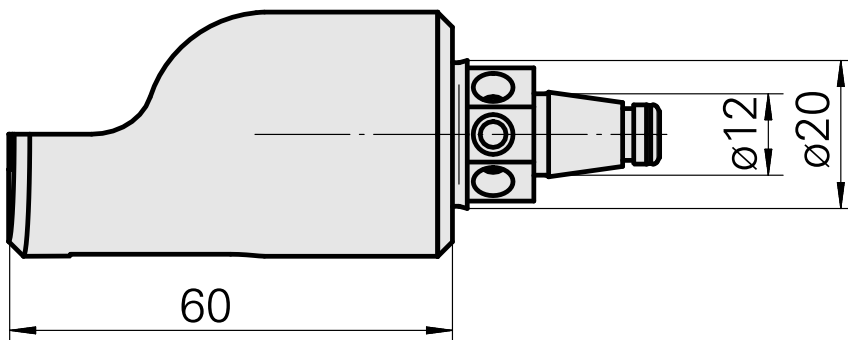

WFB 20-12 für CC.. 09T3.., links, ohne Greiferrille

Technische Daten

WZH Zubehörkategorie

WFB 20-12

Aufnahme

für CC.. 09T3..

Schnellwechseleinsätze

Drehhalter