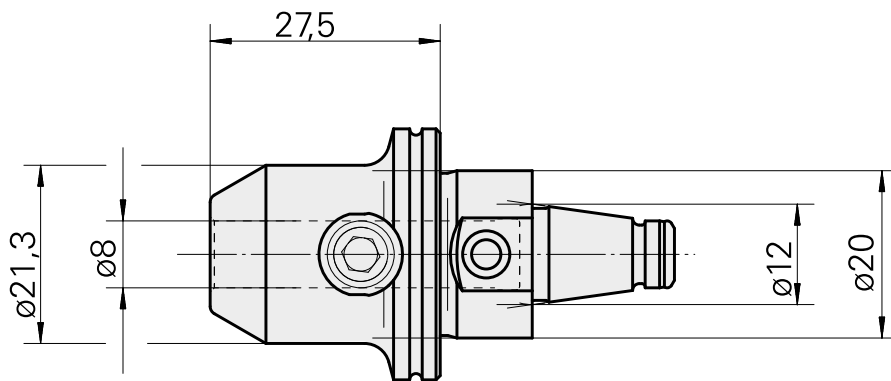

WFB 20-12 D8

Technische Daten

WZH Zubehörkategorie

WFB 20-12

Aufnahme

D8

Schnellwechseleinsätze

Weldon-Aufnahme

Dokumente

Für dieses Produkt sind keine Downloads vorhanden

Zubehör

Optionales Zubehör

weiteres Zubehör

[Stellschraube W&F M 5x10](#)

Artikel-Id : 10674886
frühere Artikel-Id : 326793

[Spannschraube M 8x7,5 \(108AWS\)](#)