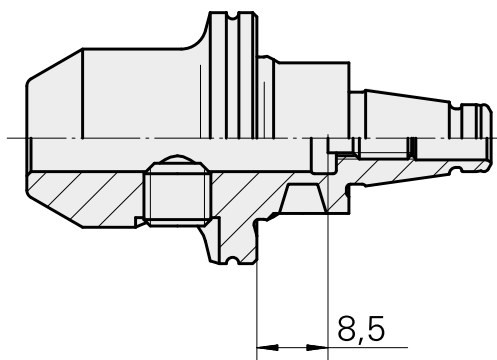

WFB 20-12 D8

Technische Daten

WZH Zubehörkategorie

WFB 20-12

Aufnahme

D8

Schnellwechseleinsätze

Weldon-Aufnahme

Dokumente

Für dieses Produkt sind keine Downloads vorhanden

Zubehör

Optionales Zubehör

weiteres Zubehör

[Stellschraube W&F M 5x10](#)

Artikel-Id : 10674886
frühere Artikel-Id : 326793

[Spannschraube M 8x7,5 \(108AWS\)](#)