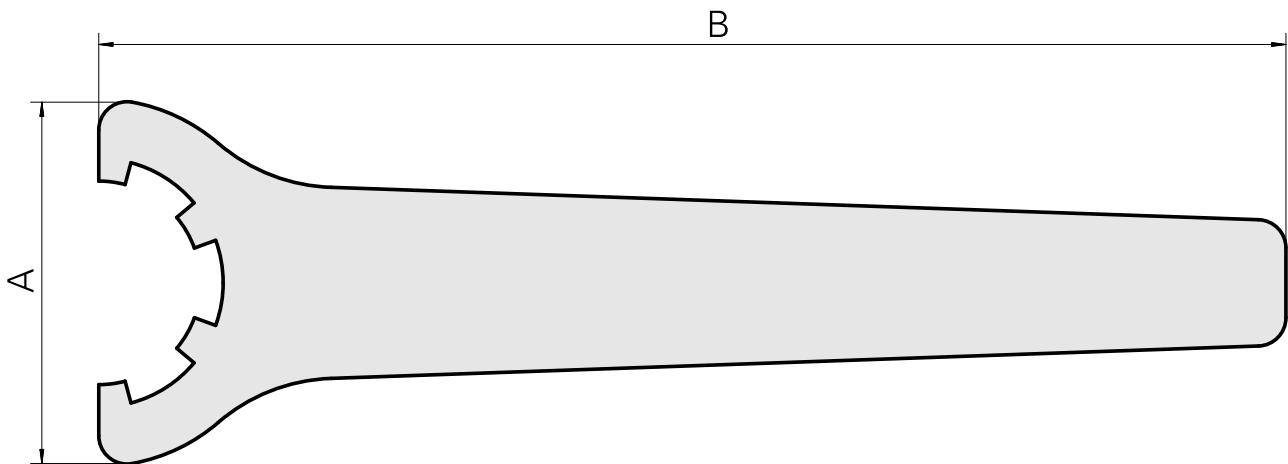

Spannschlüssel E32

Technische Daten

| | |
|---------------------------------|--------------------------|
| WZH Zubehörkategorie | Werkzeug für Spannzangen |
| Aufnahme | ER32 |
| Spannzangentyp | ER32 |
| Spannmuttertyp | Innengewinde |
| Werkzeug für Spannzangen | Spannmutterschlüssel |