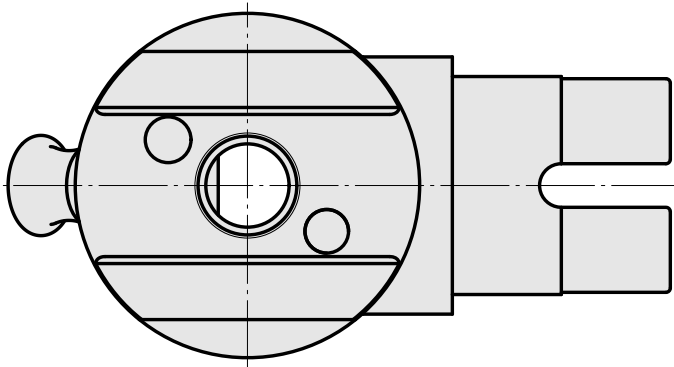

Adapter Montagehilfe VDI 20

Technische Daten

WZH Zubehörkategorie

Adapter Montagehilfe

Werkzeugaufnahme

VDI 20

Dokumente

Für dieses Produkt sind keine Downloads vorhanden