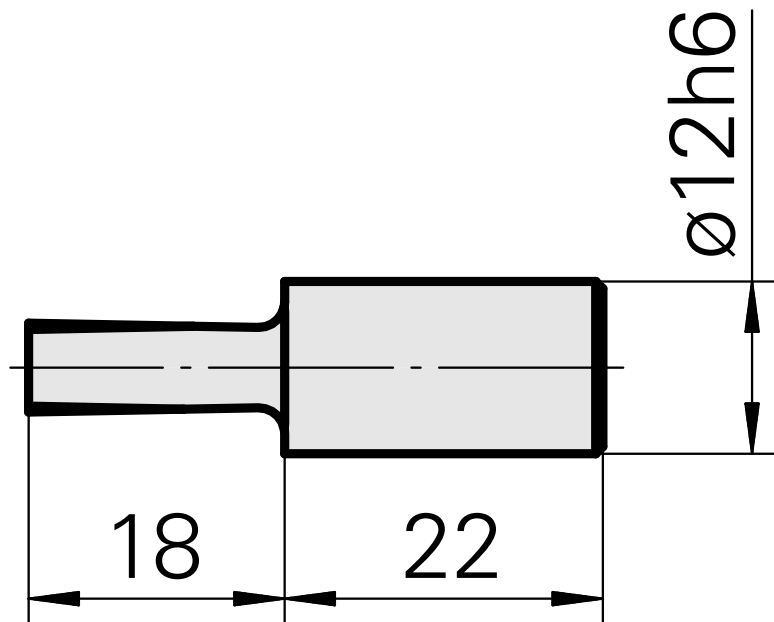

## Räumdorn Vkt.10 mm

### Technische Daten

WZH Zubehörkategorie	Räumdorn
Aufnahme	Vkt.10 mm
Werkzeugaufnahme	12mm