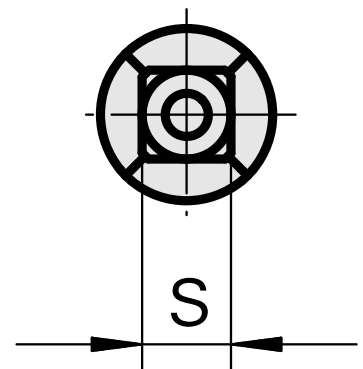

## Räumdorn Vkt.10 mm

### Technische Daten

WZH Zubehörkategorie	Räumdorn
Aufnahme	Vkt.10 mm
Werkzeugaufnahme	12mm