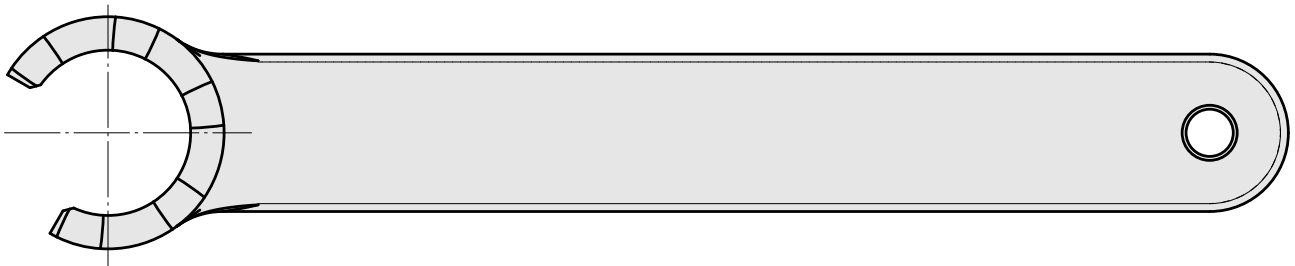

Spannschlüssel Typ E25AX

Technical data

WZH Zubehörkategorie	Werkzeug für Spannzangen
Aufnahme	ER25
Spannzangentyp	ER25
Spannmuttertyp	Außengewinde
Werkzeug für Spannzangen	Spannmutterschlüssel

10179444
490219.3251