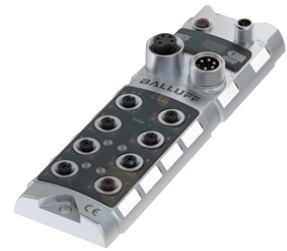

Anschalt.IO-Link 4Kanal DI/O12

Technische Daten

| | |
|--------------------------------|----------------------|
| Hersteller Produktlinie | Balluff |
| Elektrische Baugruppen | E-A Teil IP6x extern |
| Hersteller Produktlinie | IO - Link |
| Länge | 224 Millimeter |
| Breite | 68 Millimeter |
| Höhe | 37.9 Millimeter |
| Kommunikation | IOLink • Profibus |
| Schutzart | IP67 |

Für dieses Produkt ist aktuell keine 3-Seiten-Ansicht verfügbar

Dokumente

Für dieses Produkt sind keine Downloads vorhanden

Zubehör

Optionales Zubehör

Murrelektronik

[Verschluss M12 Aussengewinde](#)

Artikel-Id : 10508048

frühere Artikel-Id : 487456.8361

Elektrische Baugruppen
Verschraubung
Durchführung

Steckverbindung/-typ
M12

Innendurchmesser
12 Millimeter

Außendurchmesser
14.8 Millimeter

Werkstoff
Kunststoff