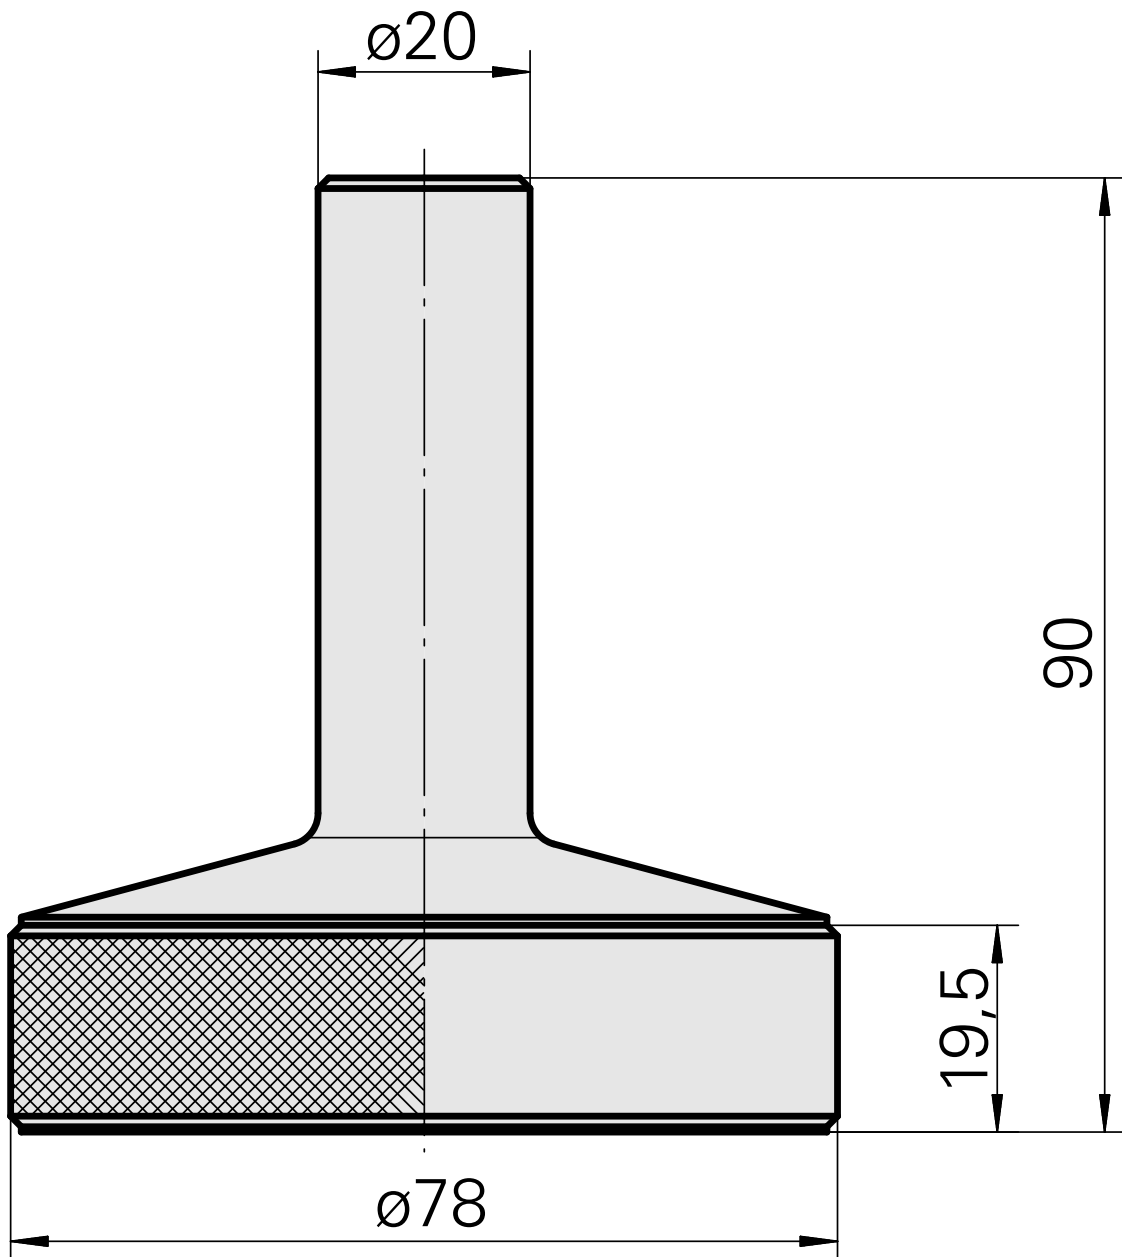

## WFB 20-12 WFB 20-12, Adapter für Schrumpfergerät

### Technische Daten

WZH Zubehörkategorie	WFB 20-12
Aufnahme	WFB 20-12
Schnellwechseleinsätze	sonstige Aufnahmen