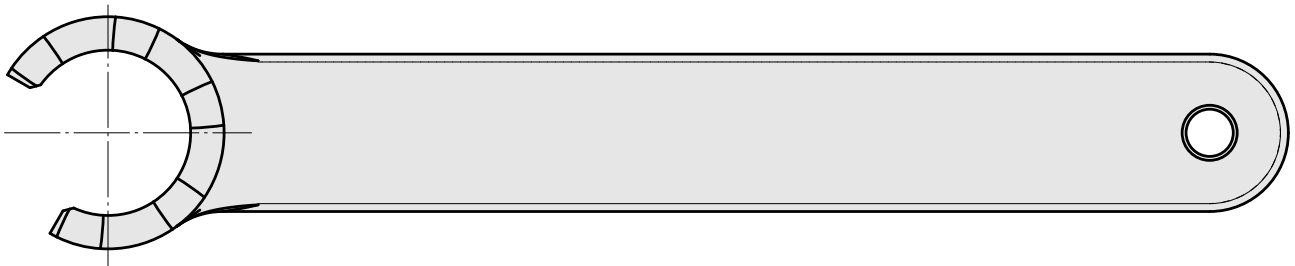

Spannschlüssel

Technische Daten

WZH Zubehörkategorie	Werkzeug für Spannzangen
Aufnahme	ER32
Spannzangentyp	ER32
Spannmuttertyp	Außengewinde
Werkzeug für Spannzangen	Spannmutterschlüssel

Dokumente

Für dieses Produkt sind keine Downloads vorhanden