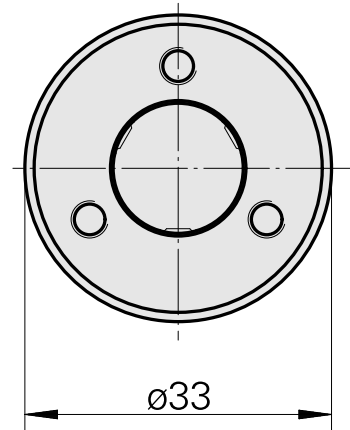

WFB 20-12 D14, Adapter für Räumwerkzeug

Technische Daten

WZH Zubehörcategorie

WFB 20-12

Aufnahme

D14

Schnellwechseleinsätze

sonstige Aufnahmen