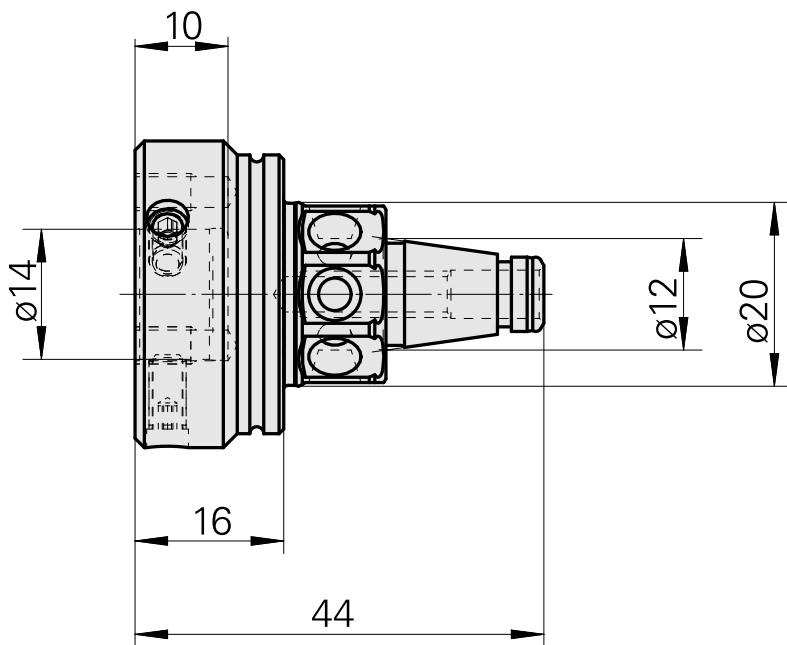

WFB 20-12 D14, Adapter für Räumwerkzeug

Technische Daten

WZH Zubehörcategorie

WFB 20-12

Aufnahme

D14

Schnellwechseleinsätze

sonstige Aufnahmen

Artikel-Id : 10172224
frühere Artikel-Id : 983305
