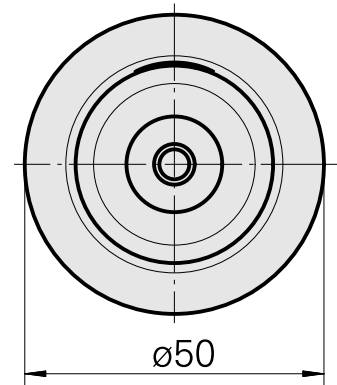

### Technische Daten

**WZH Zubehörkategorie**

WFB 32-20

**Aufnahme**

D16

**Schnellwechseleinsätze**

Weldon-Aufnahme