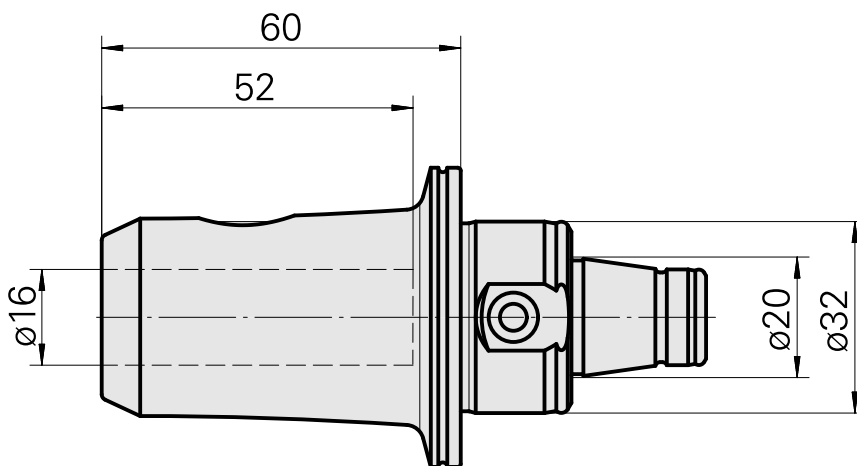

### Technische Daten

**WZH Zubehörkategorie**

WFB 32-20

**Aufnahme**

D16

**Schnellwechseleinsätze**

Weldon-Aufnahme