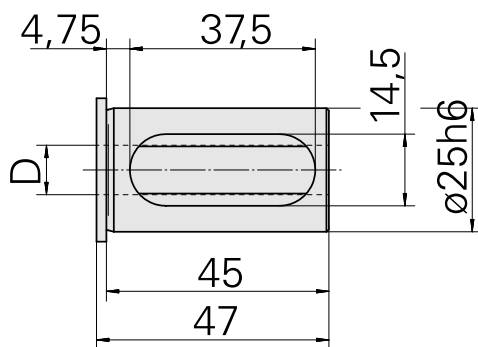

## Bussola attacco con manicotto D25/ 8mm

### Caratteristiche tecniche

Categoria acces. portautensile	Bussola attacco con manicotto
Attacco	D25
Attacco per utensile	8mm