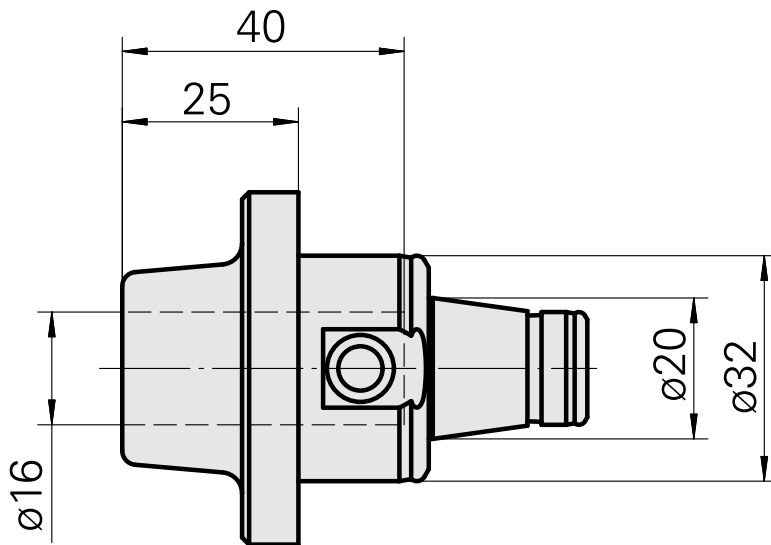

WFB 32-20 Schrumpfaufnahme D16, 2-teilige Ausführung

Technische Daten

WZH Zubehörkategorie

WFB 32-20

Aufnahme

Schrumpfaufnahme D16

Schnellwechseleinsätze

Schrumpfaufnahme