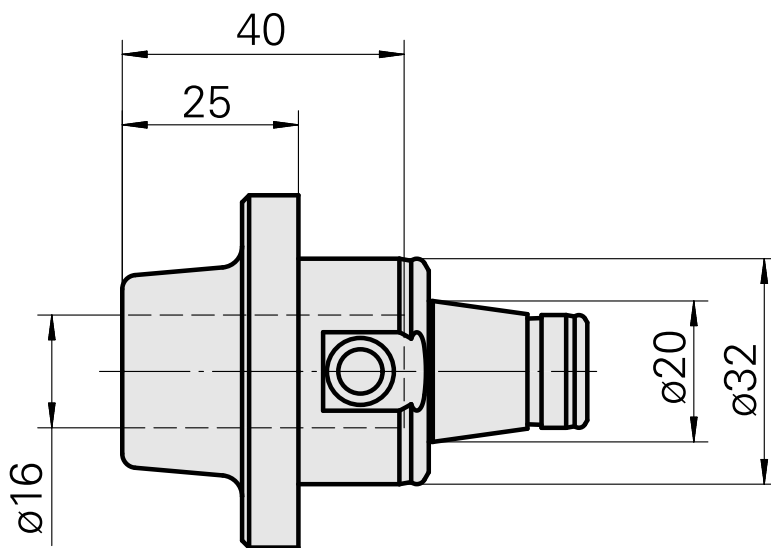

WFB 32-20 Shrink-fit mounting D16, 2-piece type

Données techniques

PF Categoria de acessórios

WFB 32-20

Recepção

Montagem à ajust. à quente D16

Inserções de troca rápida

consumo reduzido