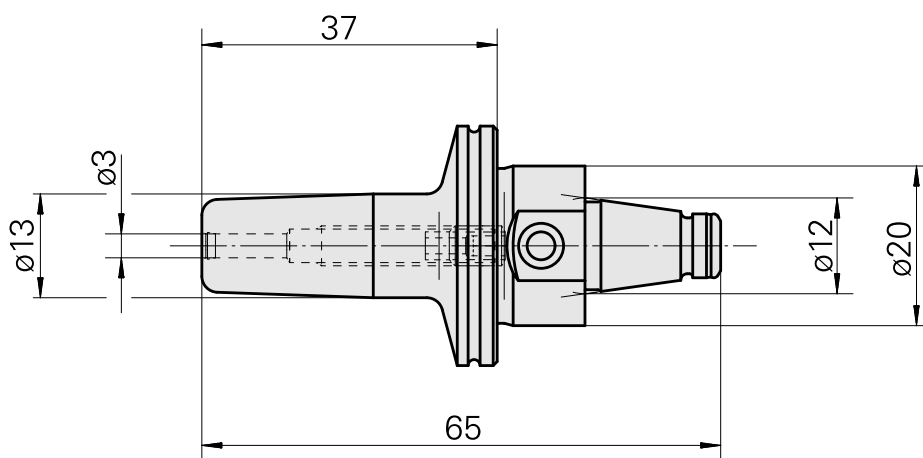

## WFB 20-12 Schrumpfaufnahme D3

### Technische Daten

WZH Zubehörkategorie

WFB 20-12

Aufnahme

Schrumpfaufnahme D3

Schnellwechseleinsätze

Schrumpfaufnahme