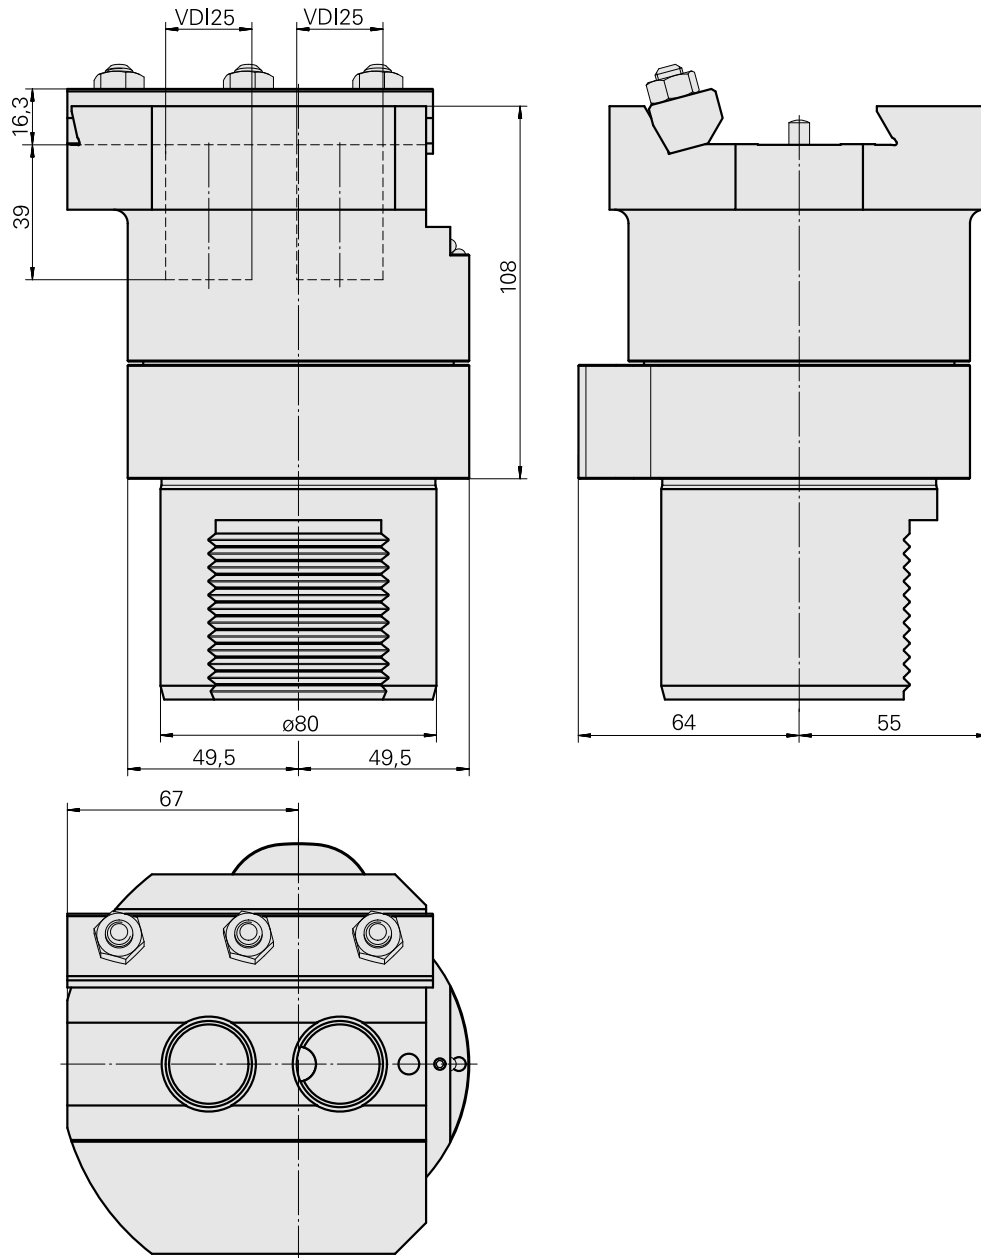

### Technische Daten

WZH Zubehörkategorie

Adapter für Voreinstellgeräte

Aufnahme

D80 für Voreinstellgeräte

Werkzeugaufnahme

Prisma-Aufnahme ABC