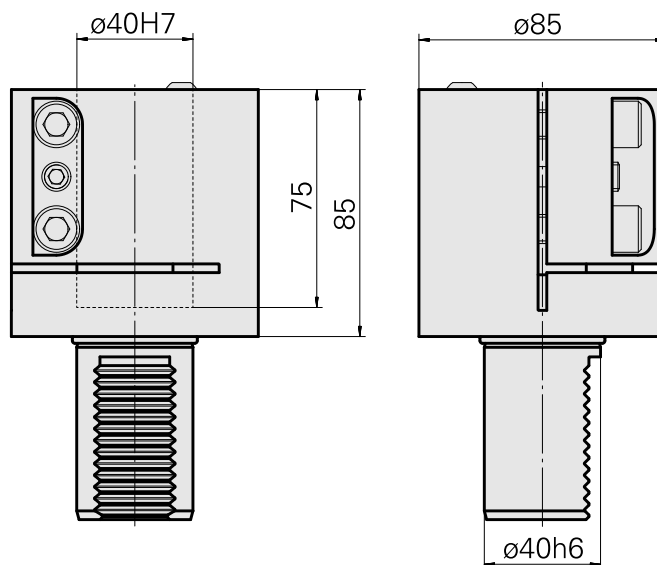

## Porta-brocas VDI 40 D40

### Características técnicas

Haste VDI	VDI 40
Acionamento	não acionado
Fixação VDI	nenhuma
Refrigeração	externo
Pressão (até)	20 bar
Recepção	D40
Reversível em 180°	não
X [mm]	85
Y [mm]	–
Z [mm]	–
Produtos INDEX TRAUB	V200 • V160C • V160G • V300 • TNA400 • B400 • B500 • TNA500.2 • TNA400.2 • TNA400.3 • B400.3 • B500.3 • TNA500.3

#### [Bucha de montagem D40 2x furos](#)

ID do produto : 10159790

ID anterior do produto : W64220.02--

---

#### [Bocal bola 14D/M6](#)

ID do produto : 10358770

ID anterior do produto : 474550.0121

---