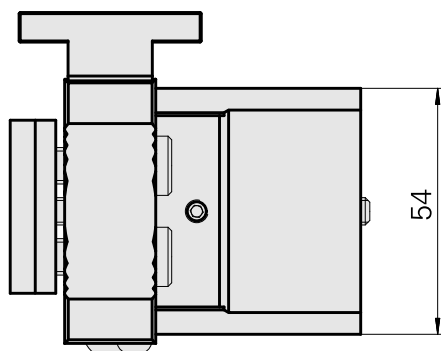

Supporto di base Attacco prisma (ABC), regolabile

Technische Daten

Gambo VDI	Attacco prisma (ABC)
Azionamento	non azionato
Fissaggio VDI	nessuno
Pressione	20 bar
ruotabile di 180°	sì
X [mm]	52
Y [mm]	–
Z [mm]	10
Prodotti INDEX TRAUB	ABC • ABC.2