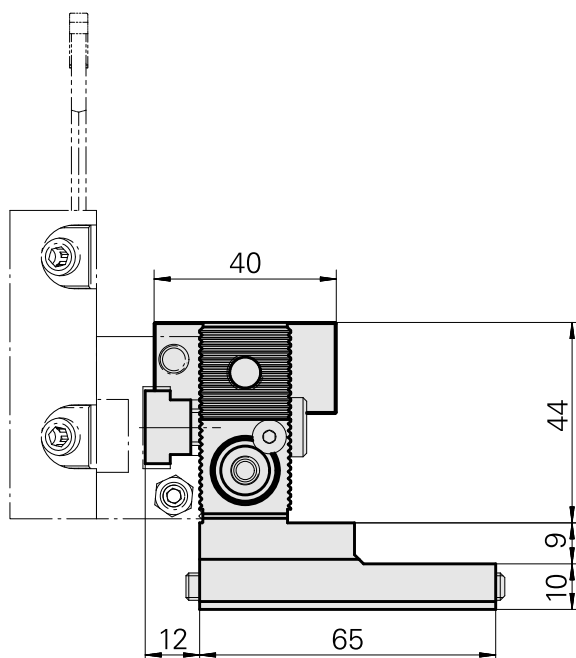

Supporto di base Attacco prisma (ABC), regolabile

Technische Daten

Gambo VDI	Attacco prisma (ABC)
Azionamento	non azionato
Fissaggio VDI	nessuno
Pressione	20 bar
ruotabile di 180°	sì
X [mm]	52
Y [mm]	–
Z [mm]	10
Prodotti INDEX TRAUB	ABC • ABC.2