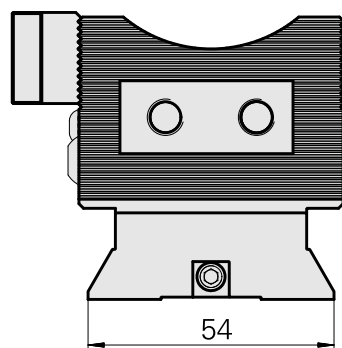

Supporto di base Attacco prisma (ABC), regolabile

Technische Daten

Gambo VDI	Attacco prisma (ABC)
Azionamento	non azionato
Fissaggio VDI	nessuno
Pressione	20 bar
ruotabile di 180°	sì
X [mm]	52
Y [mm]	–
Z [mm]	10
Prodotti INDEX TRAUB	ABC • ABC.2