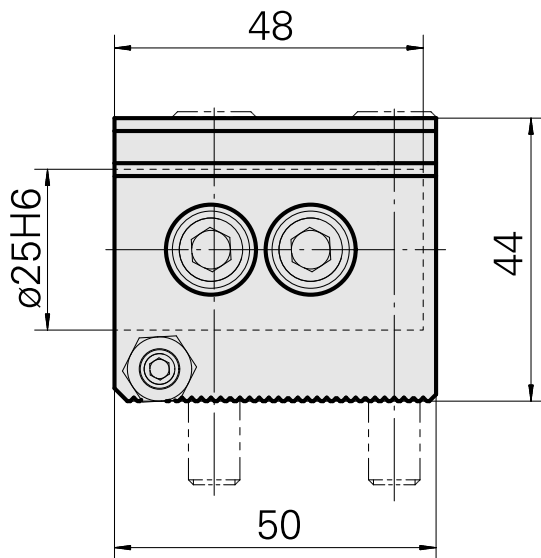

## Supporto portapunte D25

### Caratteristiche tecniche

<b>Azionamento</b>	non azionato
<b>Raffreddamento</b>	interno
<b>Pressione</b>	20 bar
<b>Attacco</b>	D25
<b>X [mm]</b>	23,55
<b>Y [mm]</b>	-
<b>Z [mm]</b>	-
<b>Prodotti INDEX TRAUB</b>	ABC • ABC.2