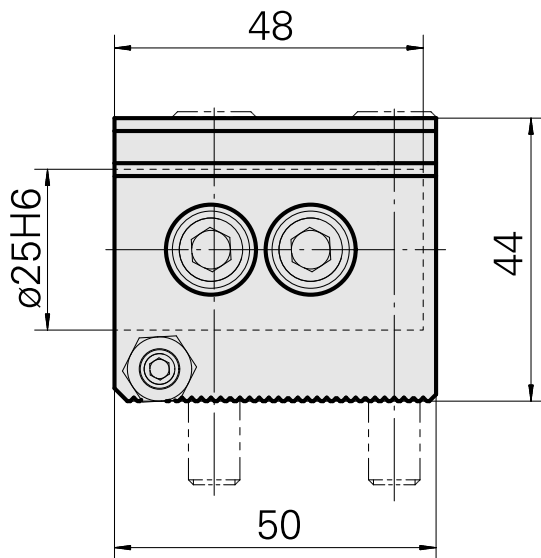

## Bohrhaltestück D25

### Technische Daten

Antrieb	nicht angetrieben
Kühlung	innen
Druck	20 bar
Aufnahme	D25
X [mm]	23,55
Y [mm]	-
Z [mm]	-
Produkte INDEX TRAUB	ABC • ABC.2