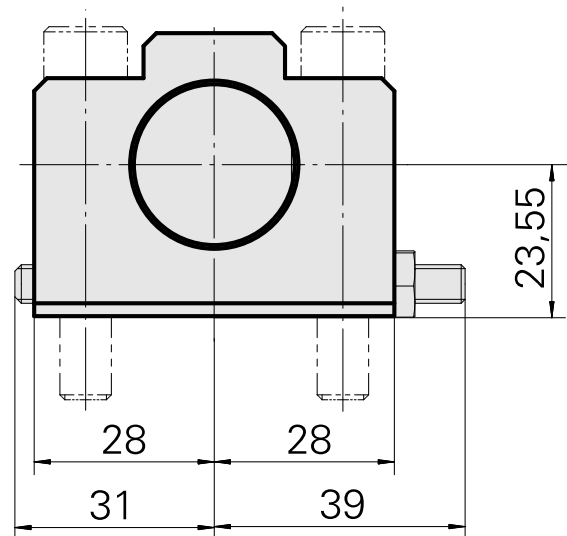

## Bohrhaltestück D25

### Technische Daten

Antrieb	nicht angetrieben
Kühlung	innen
Druck	20 bar
Aufnahme	D25
X [mm]	23,55
Y [mm]	-
Z [mm]	-
Produkte INDEX TRAUB	ABC • ABC.2