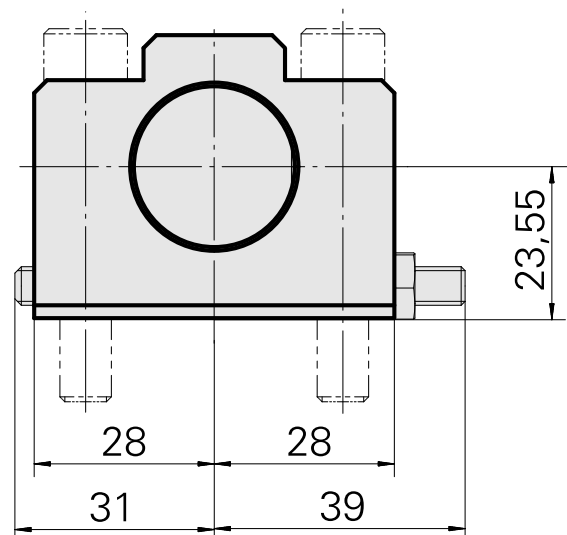

## Supporto portapunte D25

### Caratteristiche tecniche

<b>Azionamento</b>	non azionato
<b>Raffreddamento</b>	interno
<b>Pressione</b>	20 bar
<b>Attacco</b>	D25
<b>X [mm]</b>	23,55
<b>Y [mm]</b>	-
<b>Z [mm]</b>	-
<b>Prodotti INDEX TRAUB</b>	ABC • ABC.2