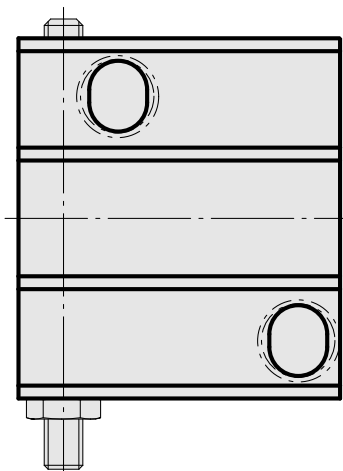

## Supporto portapunte D25

### Caratteristiche tecniche

<b>Azionamento</b>	non azionato
<b>Raffreddamento</b>	interno
<b>Pressione</b>	20 bar
<b>Attacco</b>	D25
<b>X [mm]</b>	23,55
<b>Y [mm]</b>	-
<b>Z [mm]</b>	-
<b>Prodotti INDEX TRAUB</b>	ABC • ABC.2