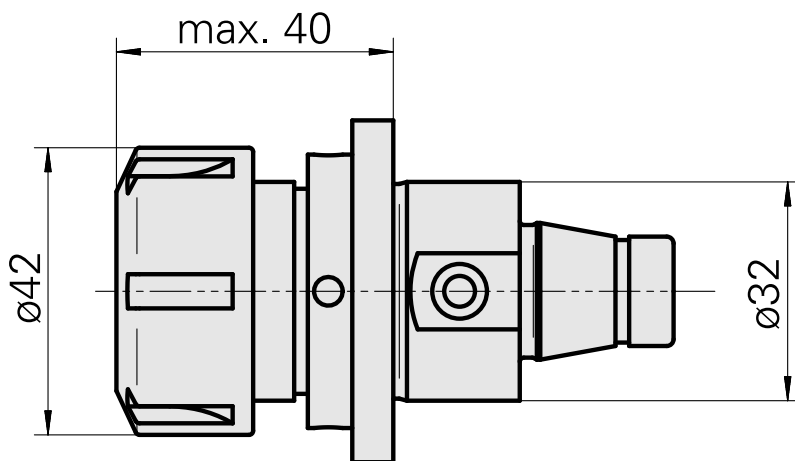

WFB 32-20 ER25

Technische Daten

WZH Zubehörcategorie

WFB 32-20

Aufnahme

ER25

Schnellwechseleinsätze

Spannzangenaufnahme

Dokumente

Für dieses Produkt sind keine Downloads vorhanden

Zubehör

Zum Betrieb benötigt

[Spannschlüssel E25](#)

Artikel-Id : 10802433
frühere Artikel-Id : 490219.0251

WZH Zubehörkategorie Werkzeug für Spannzangen	Aufnahme ER25	Spannzangentyp ER25	Spannmuttertyp Innengewinde
Werkzeug für Spannzangen Spannmutterschlüssel			

Optionales Zubehör

Zubehör für Werkzeughalter

[Spannmutter M32x1,5](#)

Artikel-Id : 10193990
frühere Artikel-Id : 901939.0251

WZH Zubehörkategorie Spannmutter	Aufnahme ER25	Spannzangentyp ER25	Spannmuttertyp Innengewinde
-------------------------------------	------------------	------------------------	--------------------------------