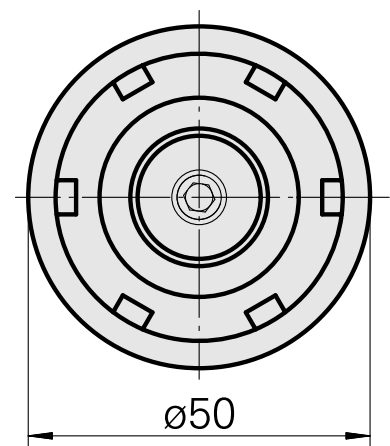

WFB 32-20 ER25

Technische Daten

WZH Zubehörcategorie

WFB 32-20

Aufnahme

ER25

Schnellwechseleinsätze

Spannzangenaufnahme

Dokumente

Für dieses Produkt sind keine Downloads vorhanden

Zubehör

Zum Betrieb benötigt

[Spannschlüssel E25](#)

Artikel-Id : 10802433
frühere Artikel-Id : 490219.0251

WZH Zubehörkategorie Werkzeug für Spannzangen	Aufnahme ER25	Spannzangentyp ER25	Spannmuttertyp Innengewinde
Werkzeug für Spannzangen Spannmutterschlüssel			

Optionales Zubehör

Zubehör für Werkzeughalter

[Spannmutter M32x1,5](#)

Artikel-Id : 10193990
frühere Artikel-Id : 901939.0251

WZH Zubehörkategorie Spannmutter	Aufnahme ER25	Spannzangentyp ER25	Spannmuttertyp Innengewinde
-------------------------------------	------------------	------------------------	--------------------------------