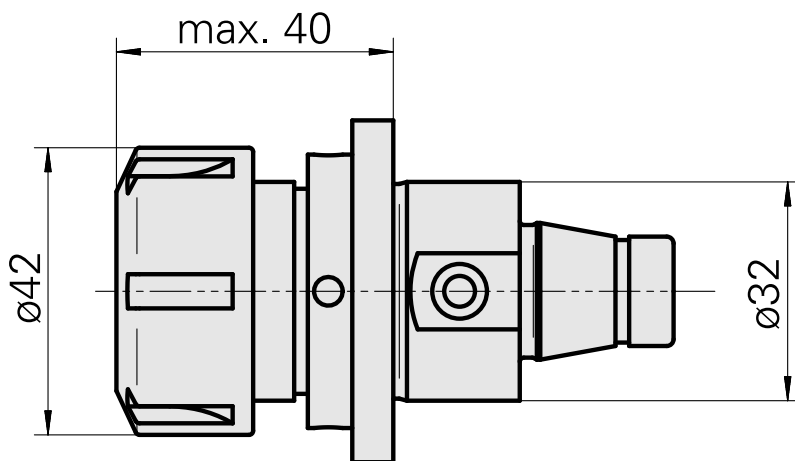

### Technical data

WZH Zubehörkategorie

WFB 32-20

Aufnahme

ER25

Schnellwechseleinsätze

Spannzangenaufnahme

---