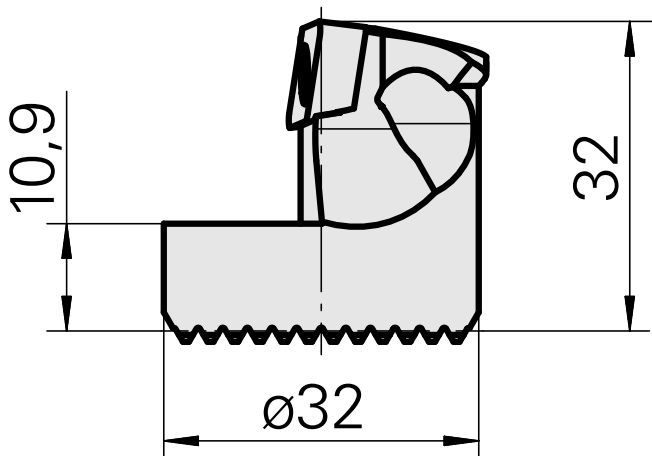

Testa per alesare per VC.. 1604..

Caratteristiche tecniche

Attacco	per VC.. 1604..
Raffreddamento	interno
Pressione	50 bar
X [mm]	32
Z [mm]	22
Prodotti INDEX TRAUB	G220.3 • G220 • R200 • TNX65/42 • TNX220.3

Documenti

Non sono disponibili download per questo prodotto

Accessori

Accessori opzionali

Altri accessori

[Vite svasata Wohlhaupter Nr. 115673](#)

Id prodotto : 10587078

Id prodotto precedente : W00013.0026
