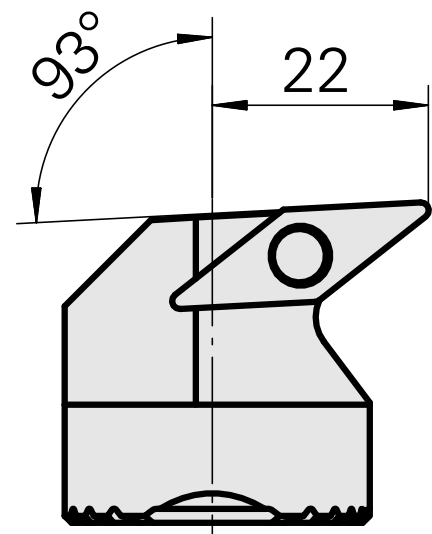

Testa per alesare per VC.. 1604..

Caratteristiche tecniche

Attacco	per VC.. 1604..
Raffreddamento	interno
Pressione	50 bar
X [mm]	32
Z [mm]	22
Prodotti INDEX TRAUB	G220.3 • G220 • R200 • TNX65/42 • TNX220.3

Documenti

Non sono disponibili download per questo prodotto

Accessori

Accessori opzionali

Altri accessori

[Vite svasata Wohlhaupter Nr. 115673](#)

Id prodotto : 10587078

Id prodotto precedente : W00013.0026
