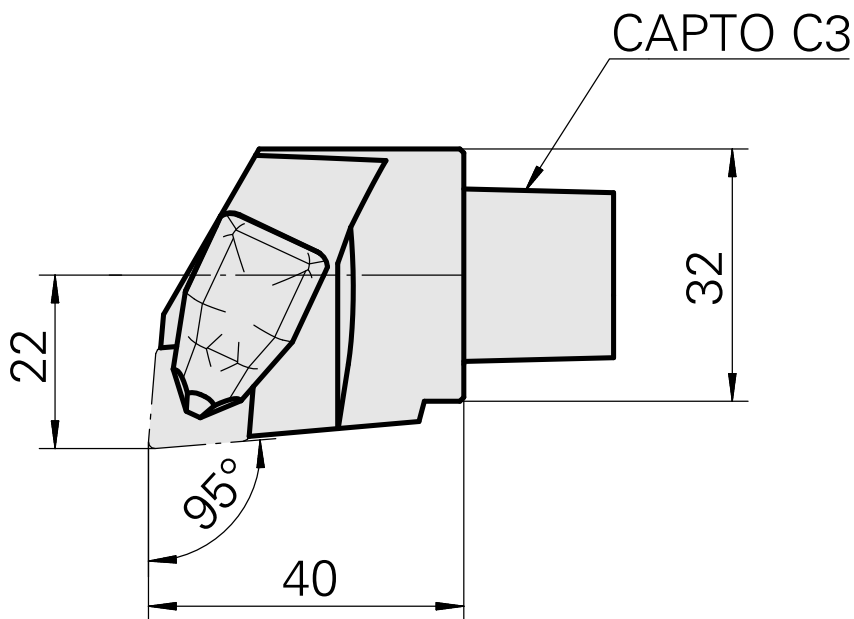

## INDEX CAPTO C3 für CN.. 1204.., rechts, ohne Greiferrille

### Technische Daten

WZH Zubehöorkategorie

INDEX CAPTO C3

Aufnahme

für CN.. 1204..

Schnellwechseleinsätze

Drehhalter