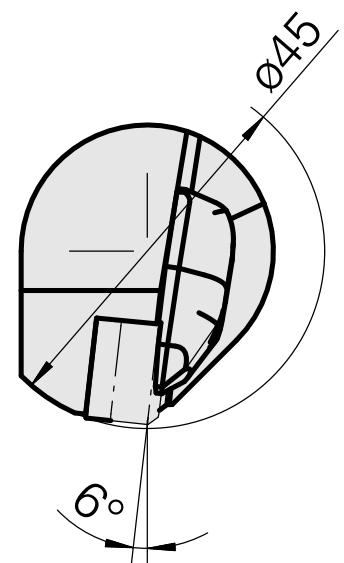

## INDEX CAPTO C3 für CN.. 1204.., rechts, ohne Greiferrille

### Technische Daten

WZH Zubehöorkategorie

INDEX CAPTO C3

Aufnahme

für CN.. 1204..

Schnellwechseleinsätze

Drehhalter