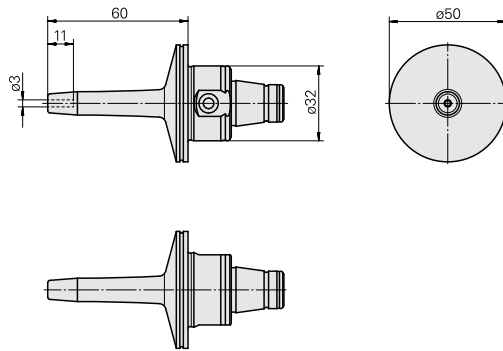

WFB 32-20 收缩配合刀柄 D3

技术特点

刀座附件类别
夹具
快换夹头

WFB 32-20
收缩配合刀柄 D3
收缩配合刀柄

文件

没有针对此产品的任何下载