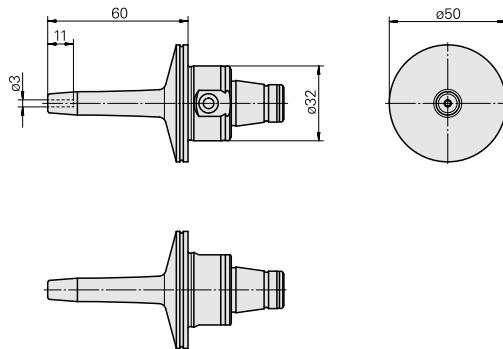

### Caratteristiche tecniche

**Categoria acces. portautensile**

WFB 32-20

**Attacco**

Attacco calettamento caldo D3

**Accessorio per cambio rapido**

attacco caletta. a caldo