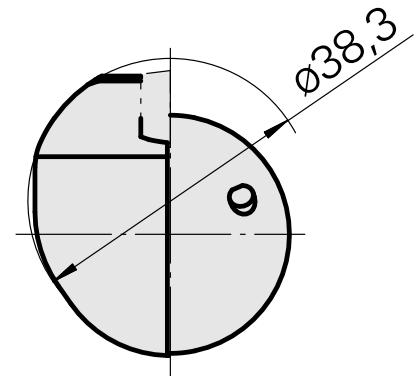

## INDEX CAPTO C3 für DC.. 11T3.., links, mit Greiferrille

### Technische Daten

WZH Zubehörkategorie

INDEX CAPTO C3

Aufnahme

für DC.. 11T3..

Schnellwechseleinsätze

Drehhalter