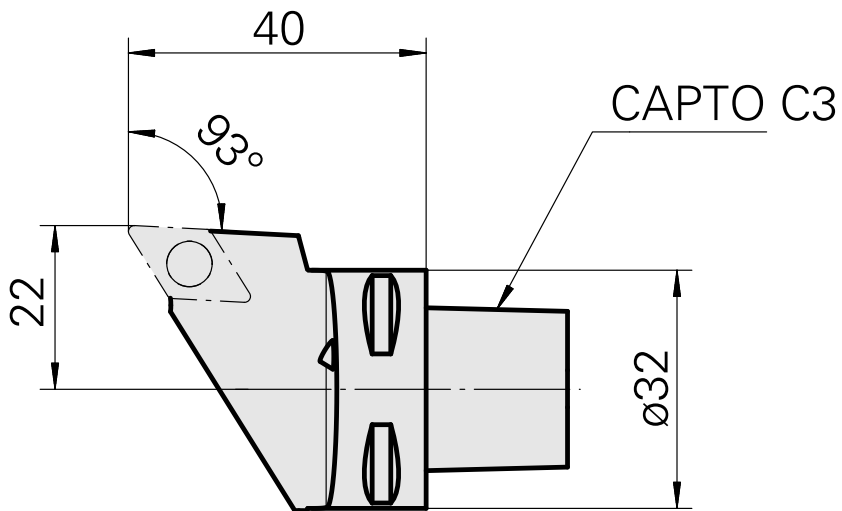

## INDEX CAPTO C3 für DC.. 11T3.., links, mit Greiferrille

### Technische Daten

WZH Zubehörkategorie

INDEX CAPTO C3

Aufnahme

für DC.. 11T3..

Schnellwechseleinsätze

Drehhalter