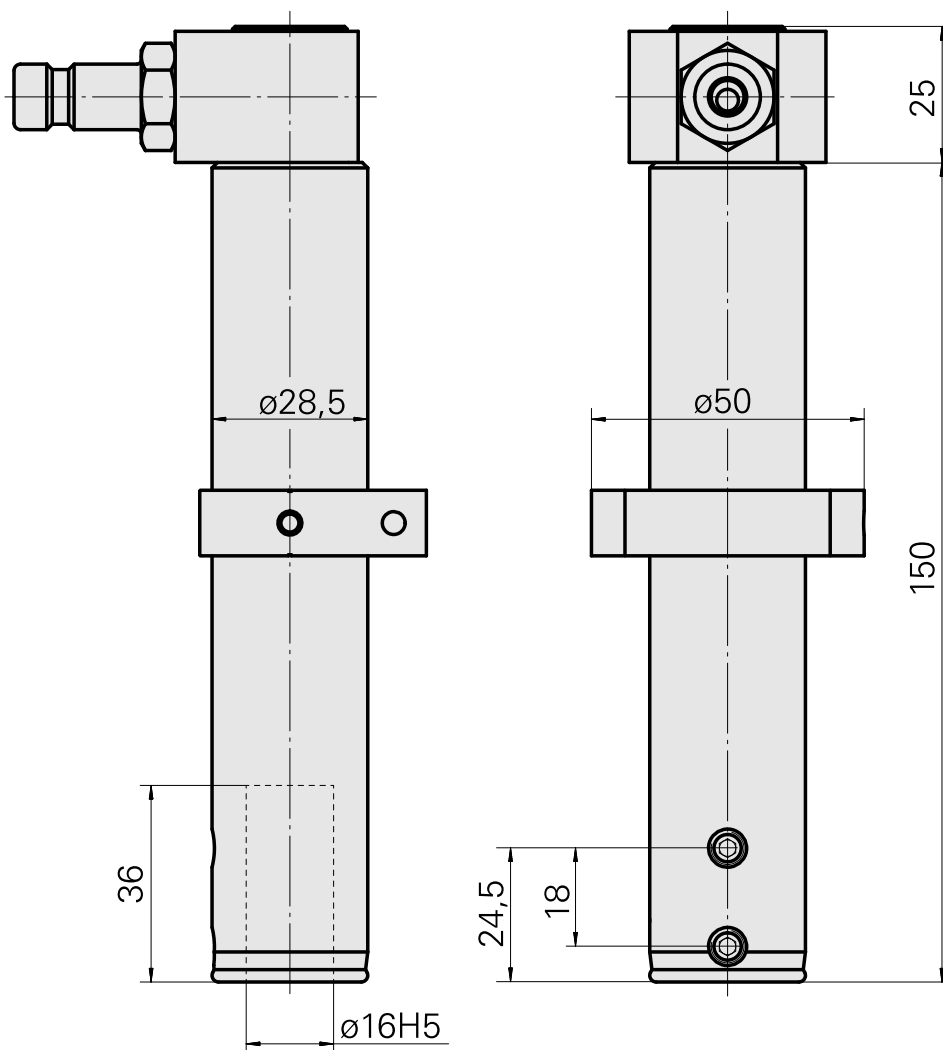

Bohrhalter D16

Technical data

Antrieb	nicht angetrieben
Fixierung MS	Klemmring D28,5
Kühlung	innen
Druck	80 bar
Aufnahme	D16
X [mm]	-
Y [mm]	-
Z [mm]	-
Produkte INDEX TRAUB	A100 • MS16-6 • MS22-6 • MS22-8 • MS24-6 • MS16-6 Plus

Documents

No downloads available for this product

Accessories

Optional accessories

Other accessories

[Mounting sleeve with collar D16](#)

Product ID : 10914323

Previous product ID : W67511.04--

[QUICK COUPLING SP-006-0-WR513-11-2 Serie LP](#)

Product ID : 10837142

Previous product ID : 474940.0112

[QUICK DISCONNECT FITTING SP-006-1-WR013-11 Serie LP](#)

Product ID : 10186287

Previous product ID : 474946.25
