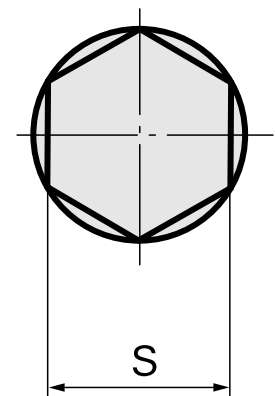

Perno di brocciatura SW11 mm

Caratteristiche tecniche

Categoria acces. portautensile	Perno di brocciatura
Attacco	SW11 mm
Attacco per utensile	12mm

Documenti

Non sono disponibili download per questo prodotto