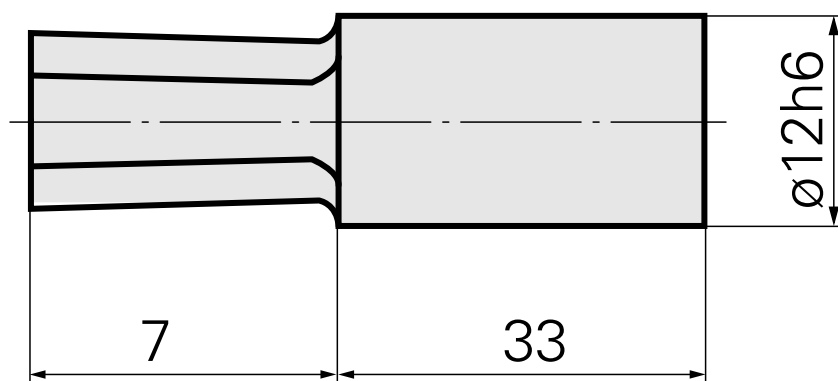

Perno di brocciatura SW11 mm

Caratteristiche tecniche

Categoria acces. portautensile	Perno di brocciatura
Attacco	SW11 mm
Attacco per utensile	12mm

Documenti

Non sono disponibili download per questo prodotto