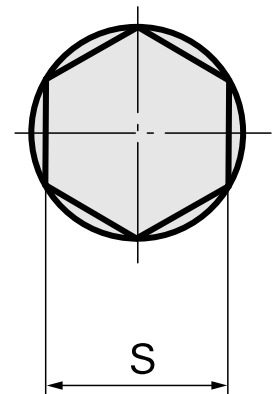

## Räumdorn SW11 mm

### Technische Daten

WZH Zubehörkategorie	Räumdorn
Aufnahme	SW11 mm
Werkzeugaufnahme	12mm