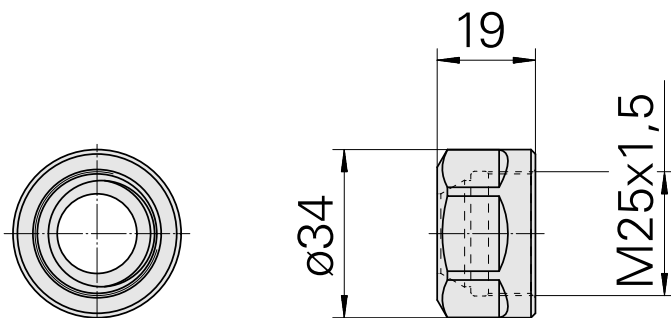

## Porca tensora

### Características técnicas

PF Categoria de acessórios	Garra
Recepção	ER20
Tipo de pinça de aperto	ER 20
Fixação do tipo porca	Rosca