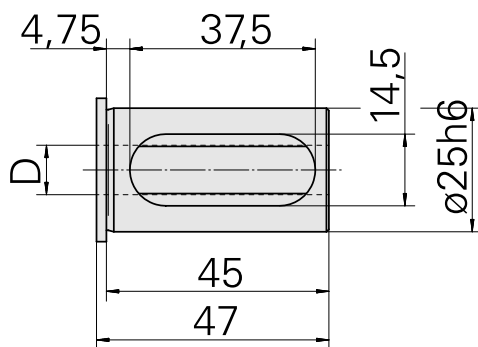

Aufnahmebuchse mit Bund D25/ 6mm

Technische Daten

WZH Zubehörkategorie	Aufnahmebuchse mit Bund
Aufnahme	D25
Werkzeugaufnahme	6mm

Dokumente

Für dieses Produkt sind keine Downloads vorhanden