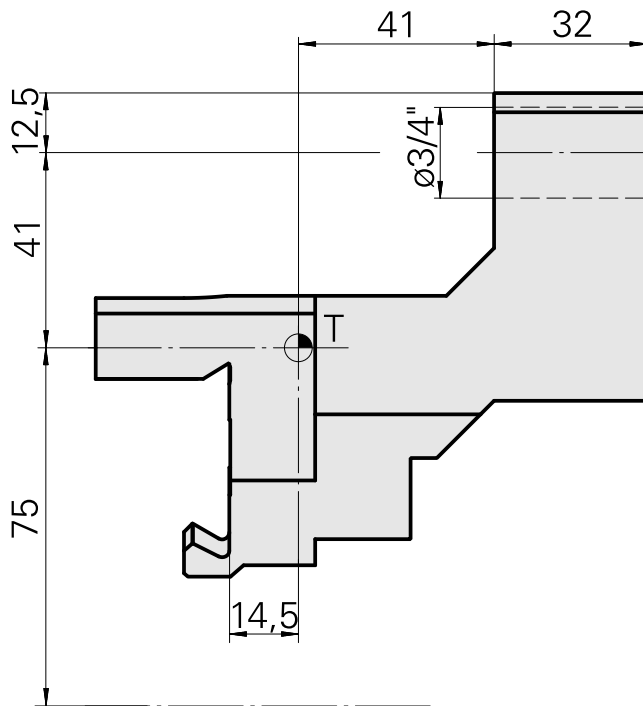

Bohrhalter Rundprisma D3/4", dreifach

Technical data

Schaft TNL	Rundprisma
Antrieb	nicht angetrieben
Fixierung TNL	Zentrale Spanschraube
Aufnahme	D3/4"
180° wendbar	nein
X [mm]	41
Y [mm]	±22
Z [mm]	41
Produkte INDEX TRAUB	TNL12