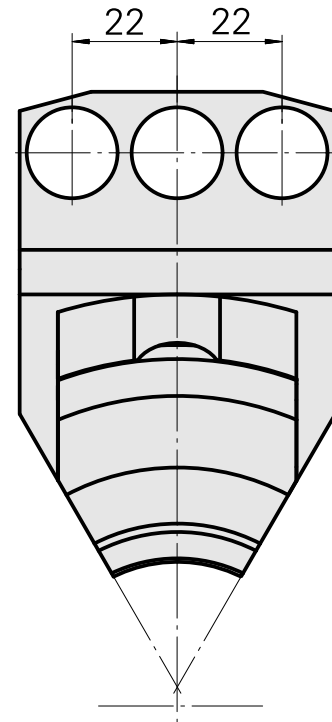

Bohrhalter Rundprisma D3/4", dreifach

Technical data

Schaft TNL	Rundprisma
Antrieb	nicht angetrieben
Fixierung TNL	Zentrale Spanschraube
Aufnahme	D3/4"
180° wendbar	nein
X [mm]	41
Y [mm]	±22
Z [mm]	41
Produkte INDEX TRAUB	TNL12