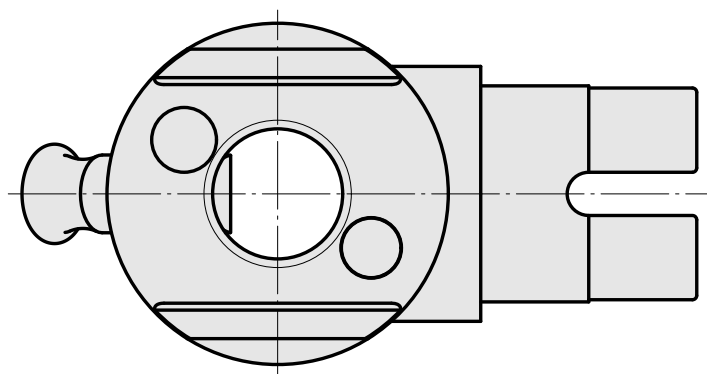

Adatta. ausilio monta. VDI 30

Caratteristiche tecniche

Categoria acces. portautensile

Adatta. ausilio monta.

Attacco per utensile

VDI 30

Documenti

Non sono disponibili download per questo prodotto