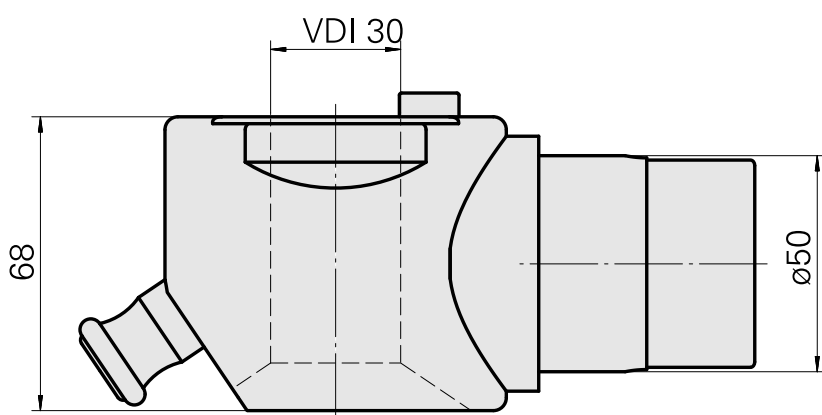

Adatta. ausilio monta. VDI 30

Caratteristiche tecniche

Categoria acces. portautensile

Adatta. ausilio monta.

Attacco per utensile

VDI 30

Documenti

Non sono disponibili download per questo prodotto