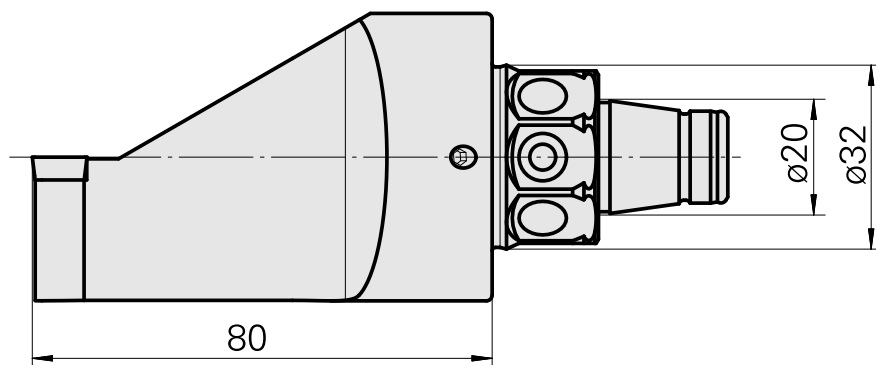

WFB 32-20 pour CC.. 09T3.., droit, sans rainure de préhenseur

Données techniques

Catégorie d'accessoires PO

WFB 32-20

Attachement

pour CC.. 09T3..

Inserts à changement rapide

PO de tournage