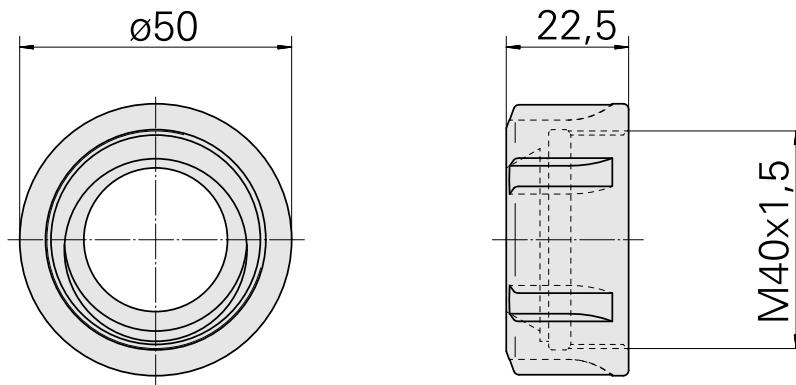

Spannmutter M40x1,5

Technische Daten

WZH Zubehörkategorie	Spannmutter
Aufnahme	ER32
Spannzangentyp	ER32
Spannmuttertyp	Innengewinde

Dokumente

Für dieses Produkt sind keine Downloads vorhanden