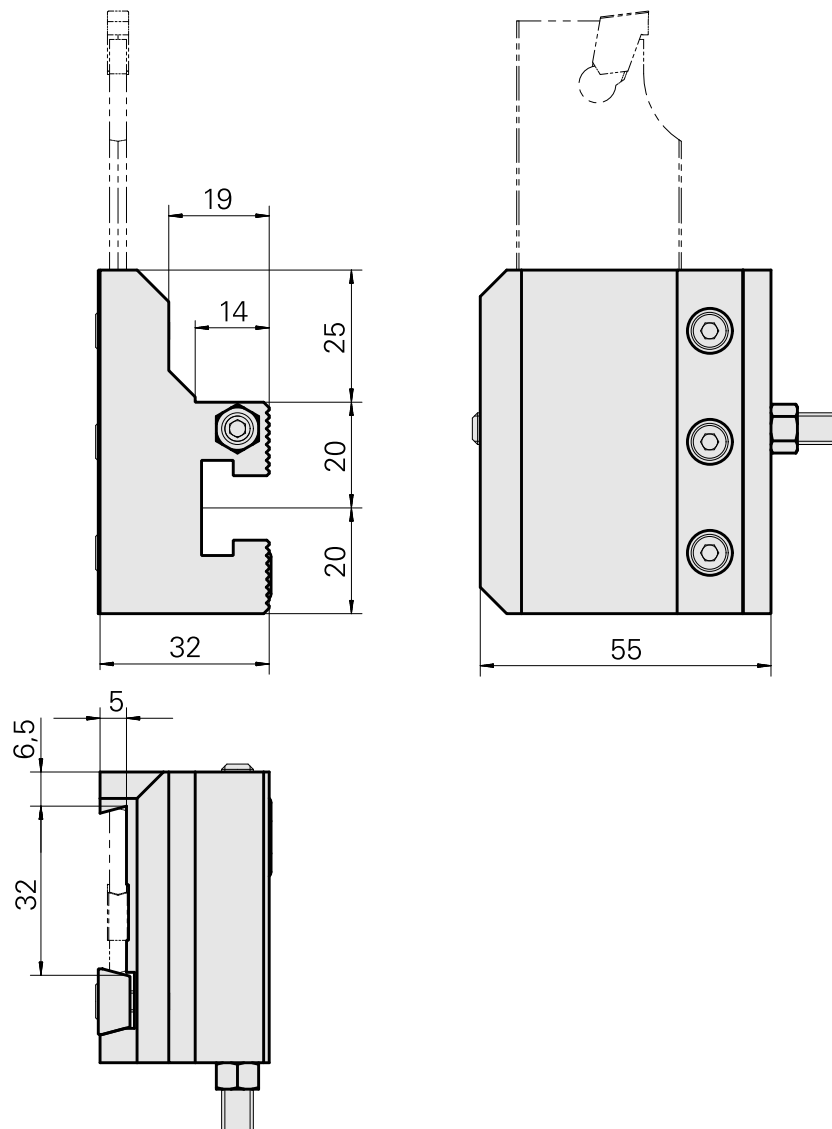

Stechhaltestück Trapez 32x5, vertikal einstellbar

Technische Daten

Antrieb	nicht angetrieben
Kühlung	außen und innen
Druck	80 bar
Aufnahme	Trapez 32x5
X [mm]	45
Y [mm]	-
Z [mm]	32
Produkte INDEX TRAUB	C100 • TNX65/42