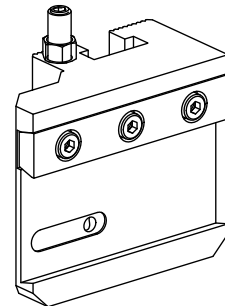

Stechhaltestück Trapez 32x5, vertikal einstellbar

Technische Daten

Antrieb	nicht angetrieben
Kühlung	außen und innen
Druck	80 bar
Aufnahme	Trapez 32x5
X [mm]	45
Y [mm]	-
Z [mm]	32
Produkte INDEX TRAUB	C100 • TNX65/42