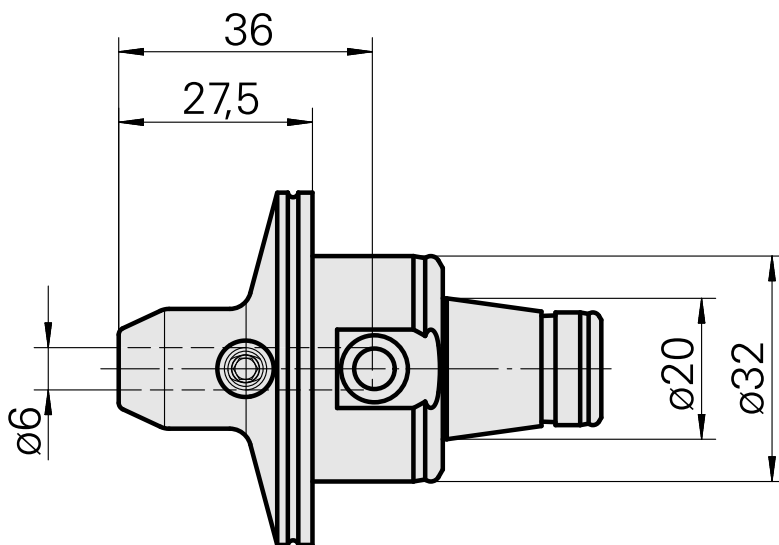

WFB 32-20 D6

Technische Daten

WZH Zubehörkategorie

WFB 32-20

Aufnahme

D6

Schnellwechseleinsätze

Weldon-Aufnahme