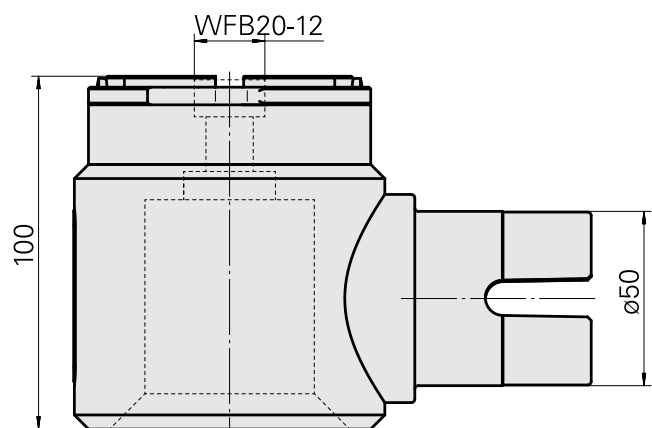

## Adapter Montagehilfe WFB 20-12

### Technische Daten

WZH Zubehöorkategorie

Adapter Montagehilfe

Werkzeugaufnahme

WFB 20-12