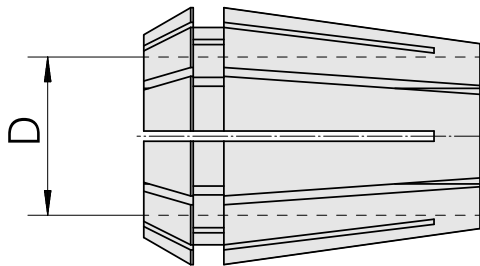

## Pinze di serraggio ER ER 25 11-12mm

### Caratteristiche tecniche

<b>Categoria acces. portautensile</b>	Pinze di serraggio ER
<b>Attacco</b>	ER25
<b>Attacco per utensile</b>	11-12mm
<b>Tipo pinza di serraggio</b>	ER 25