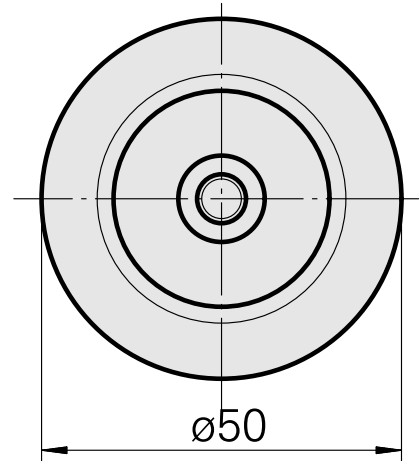

### Technische Daten

WZH Zubehörkategorie

WFB 32-20

Aufnahme

Schrumpfaufnahme D12

Schnellwechseleinsätze

Schrumpfaufnahme