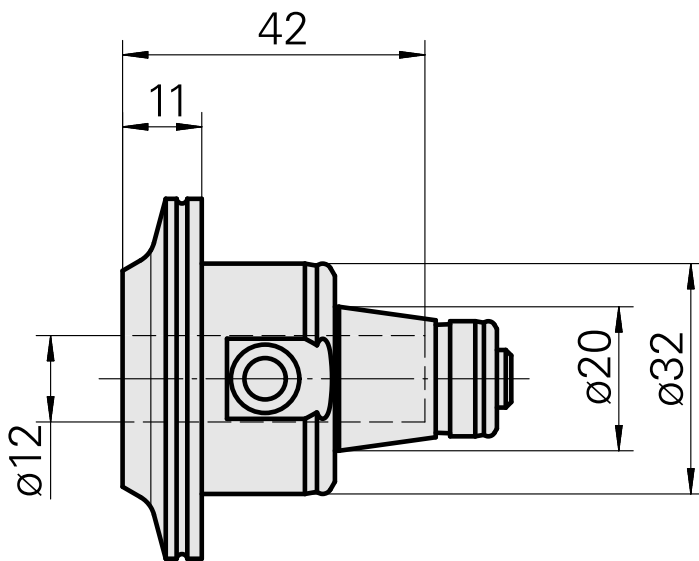

WFB 32-20 Shrink-fit mounting D12

Technische Daten

WZH Zubehörkategorie

WFB 32-20

Aufnahme

Schrumpfaufnahme D12

Schnellwechseleinsätze

Schrumpfaufnahme