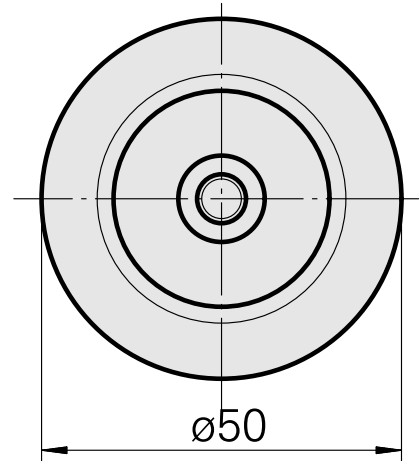

WFB 32-20 Shrink-fit mounting D12

Technische Daten

WZH Zubehörkategorie

WFB 32-20

Aufnahme

Schrumpfaufnahme D12

Schnellwechseleinsätze

Schrumpfaufnahme