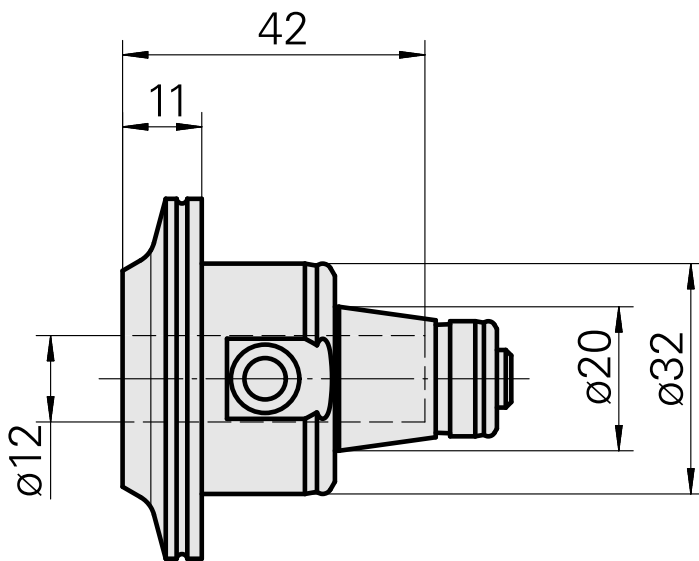

## WFB 32-20 Shrink-fit mounting D12

### Technische Daten

WZH Zubehörkategorie

WFB 32-20

Aufnahme

Schrumpfaufnahme D12

Schnellwechseleinsätze

Schrumpfaufnahme