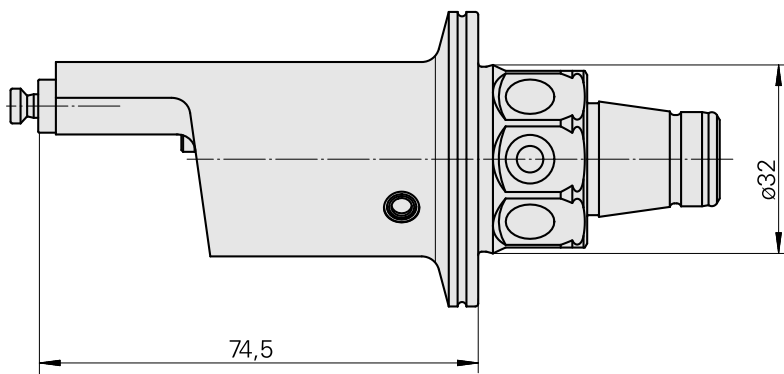

WFB 32-20 Horn Typ B114, links

Technical data

WZH Zubehörkategorie

WFB 32-20

Aufnahme

Horn Typ B114, links

Schnellwechseleinsätze

Horn S-Mini