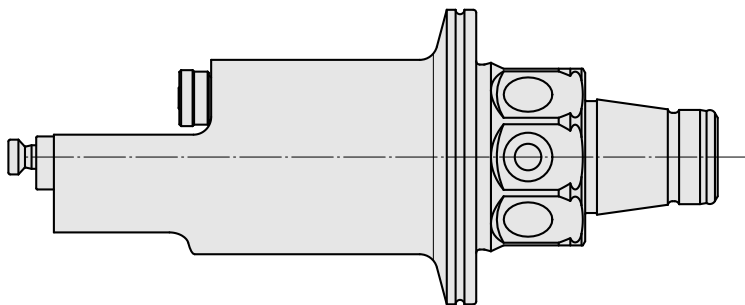

WFB 32-20 Horn, type B114, gauche

Données techniques

Catégorie d'accessoires PO

WFB 32-20

Attachement

Horn, type B114, gauche

Inserts à changement rapide

Horn S-Mini