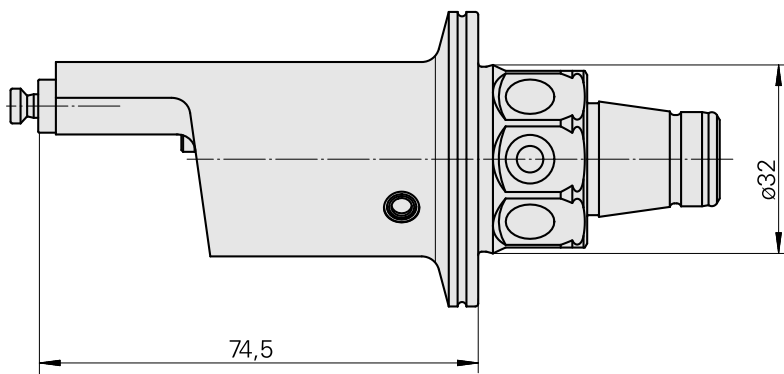

WFB 32-20 Horn, type B114, gauche

Données techniques

Catégorie d'accessoires PO

WFB 32-20

Attachement

Horn, type B114, gauche

Inserts à changement rapide

Horn S-Mini