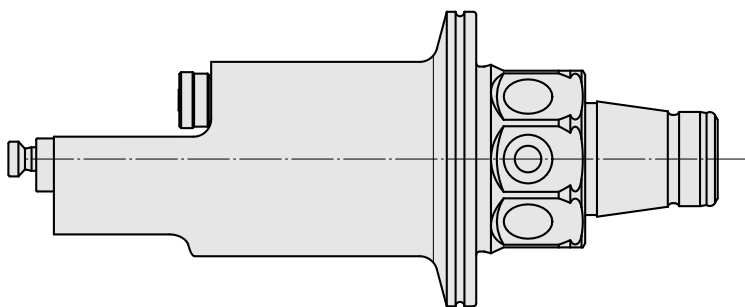

WFB 32-20 Horn Typ B114, links

Technical data

WZH Zubehörkategorie

WFB 32-20

Aufnahme

Horn Typ B114, links

Schnellwechseleinsätze

Horn S-Mini