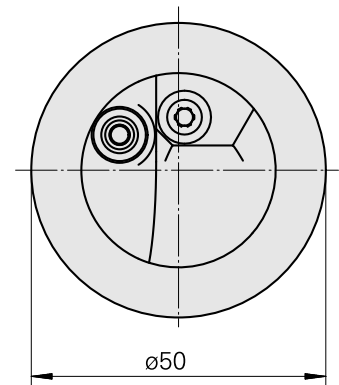

WFB 32-20 Horn, type B114, gauche

Données techniques

Catégorie d'accessoires PO

WFB 32-20

Attachement

Horn, type B114, gauche

Inserts à changement rapide

Horn S-Mini