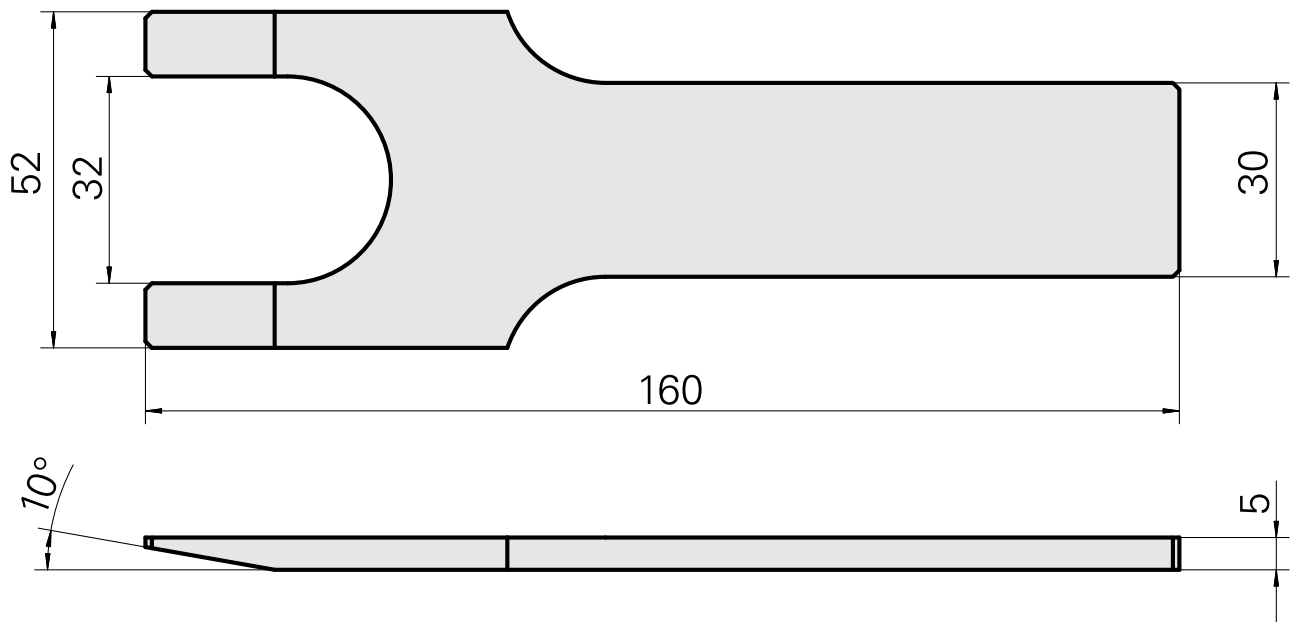

## Abziehvorrichtung

### Technische Daten

WZH Zubehörkategorie

Abziehvorrichtung

Aufnahme

SK30