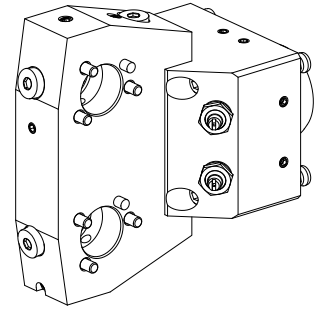

## Basishalter KPS 45 D24, zweifach

### Technical data

Schaft KPS	KPS 45
Antrieb	nicht angetrieben
Kühlung	außen und innen
Aufnahme	D24
Druck	80 bar
X [mm]	100
Y [mm]	±9°
Z [mm]	16
Produkte INDEX TRAUB	ABC65 • TNK42/65 • TNL32-11 • TNL32