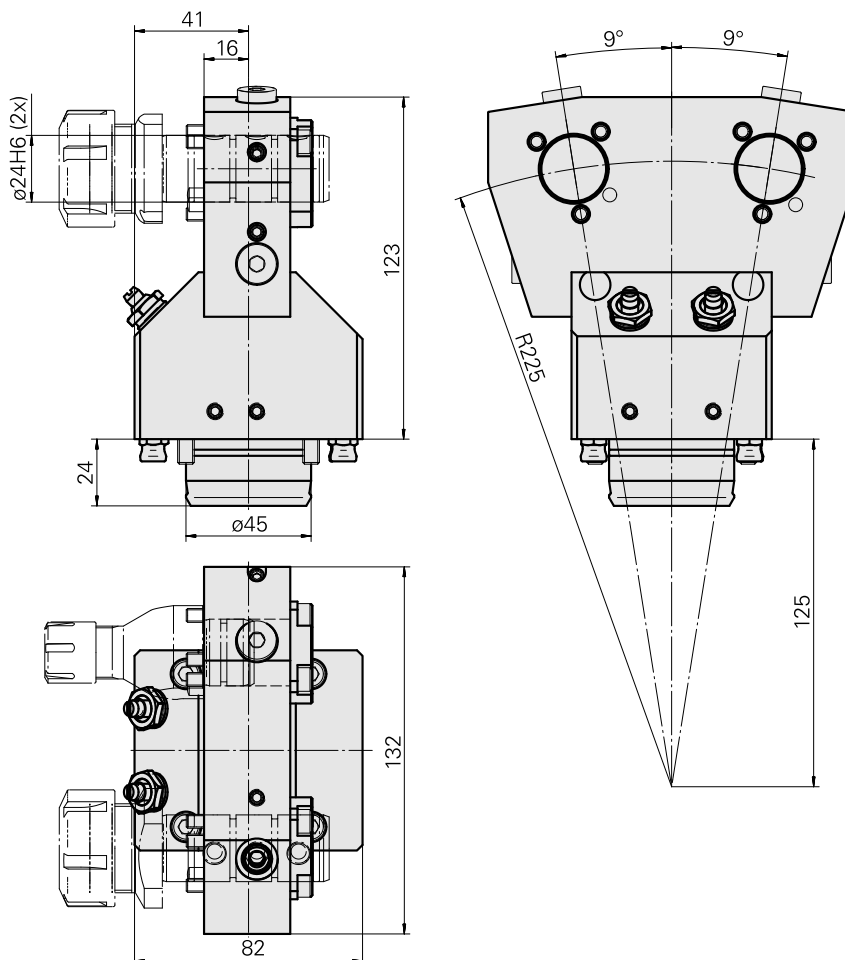

## Basishalter KPS 45 D24, zweifach

### Technical data

Schaft KPS	KPS 45
Antrieb	nicht angetrieben
Kühlung	außen und innen
Aufnahme	D24
Druck	80 bar
X [mm]	100
Y [mm]	±9°
Z [mm]	16
Produkte INDEX TRAUB	ABC65 • TNK42/65 • TNL32-11 • TNL32