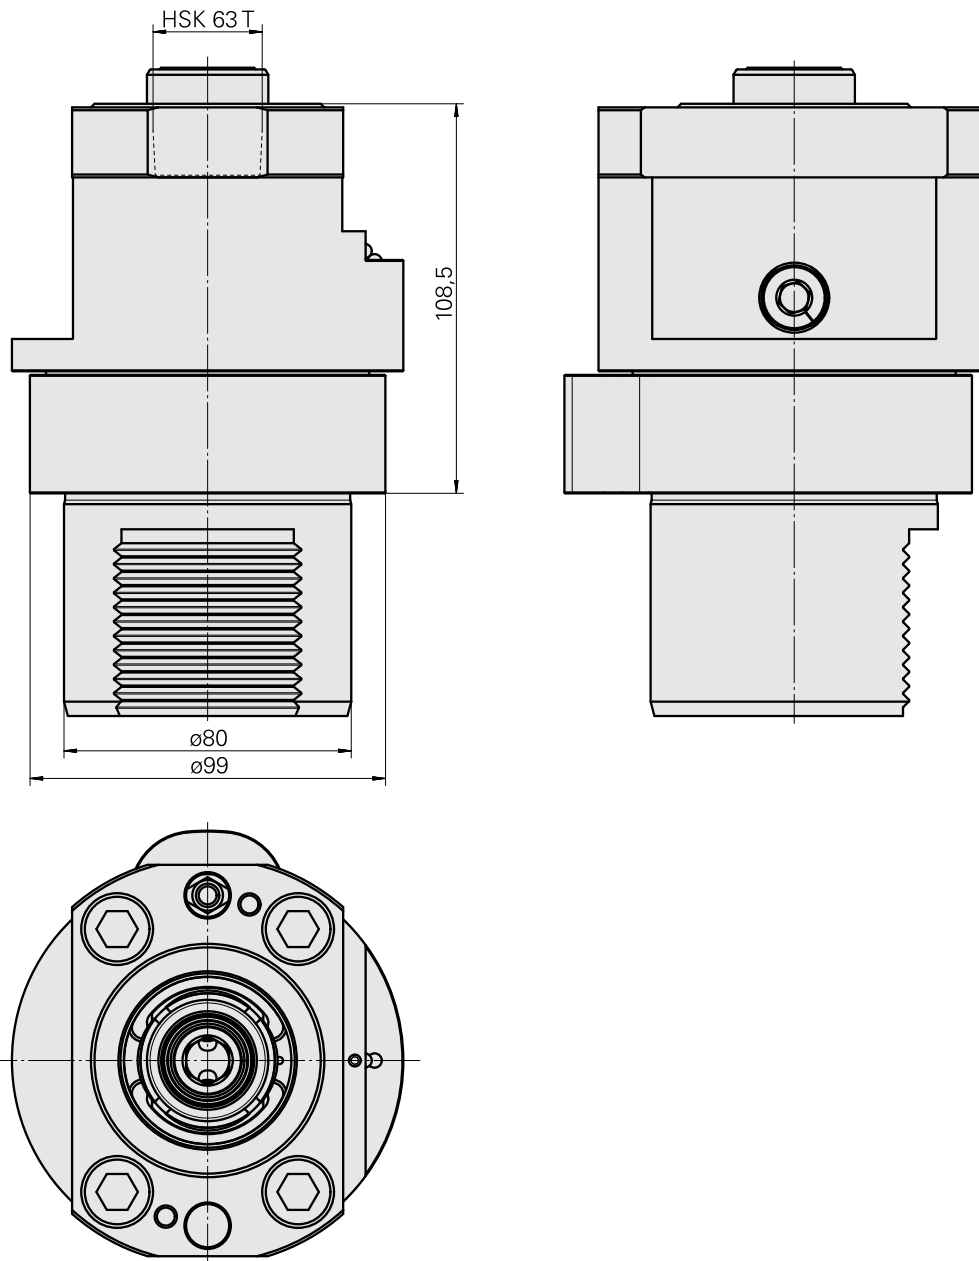

### Technische Daten

**WZH Zubehörkategorie**

Adapter für Voreinstellgeräte

**Aufnahme**

D80 für Voreinstellgeräte

**Werkzeugaufnahme**

HSK 63