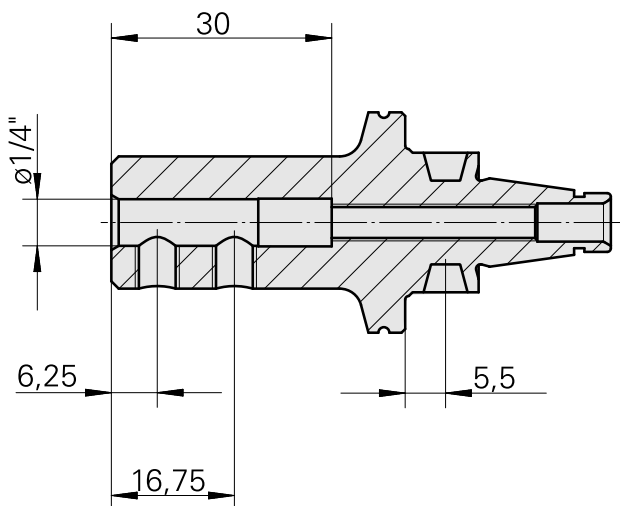

### Technische Daten

WZH Zubehörkategorie

WFB 20-12

Aufnahme

D1/4"

Schnellwechseleinsätze

Ausdrehhalter