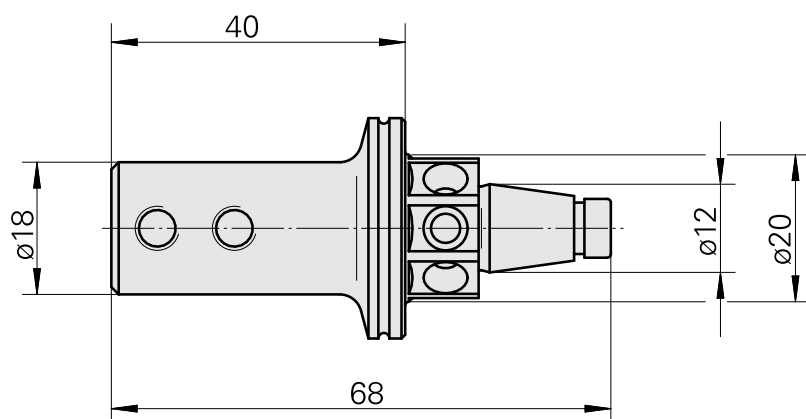

### Technische Daten

WZH Zubehörkategorie

WFB 20-12

Aufnahme

D1/4"

Schnellwechseleinsätze

Ausdrehhalter

### [Stellschraube M 5x15](#)

Artikel-Id : 10491071  
frühere Artikel-Id : 326794

---