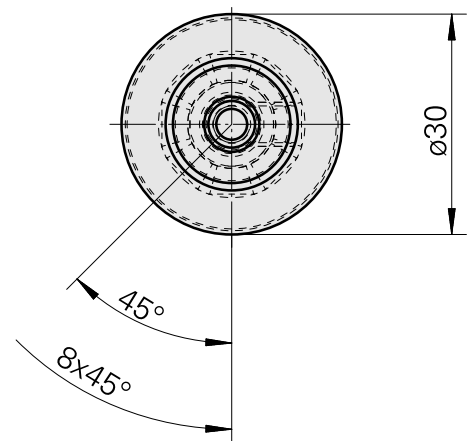

### Technische Daten

WZH Zubehörkategorie

WFB 20-12

Aufnahme

D1/4"

Schnellwechseleinsätze

Ausdrehhalter