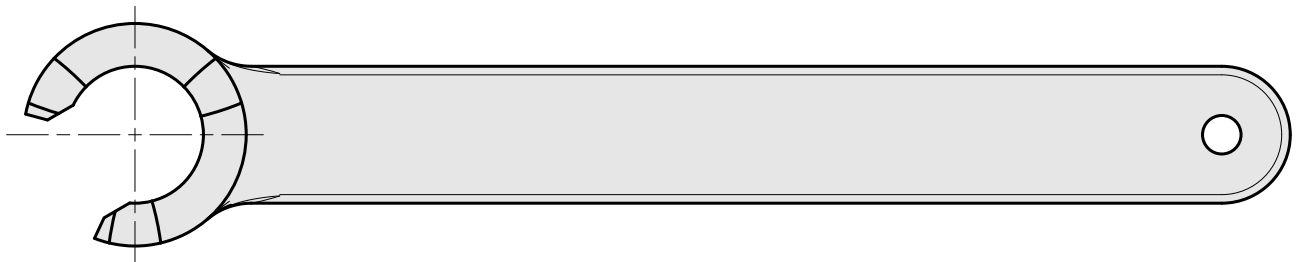

Spannschlüssel Typ E20AX

Technische Daten

WZH Zubehörkategorie	Werkzeug für Spannzangen
Aufnahme	ER20
Spannzangentyp	ER20
Spannmuttertyp	Außengewinde
Werkzeug für Spannzangen	Spannmutterschlüssel

Dokumente