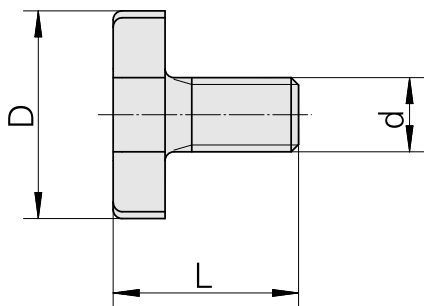

Fräseranzugsschraube M12

Technische Daten

WZH Zubehörkategorie

Fräseranzugsschraube

Aufnahme

M12

Dokumente

Für dieses Produkt sind keine Downloads vorhanden