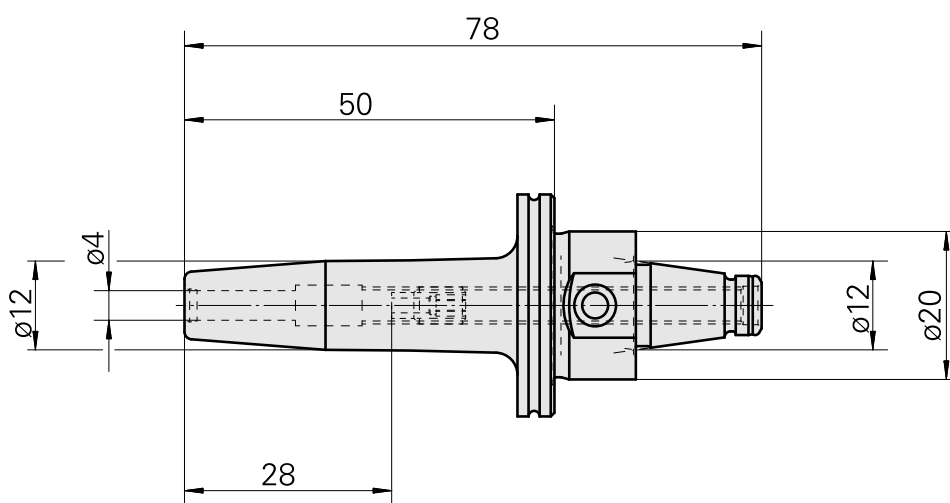

WFB 20-12 Schrumpfaufnahme D4

Technische Daten

WZH Zubehörkategorie

WFB 20-12

Aufnahme

Schrumpfaufnahme D4

Schnellwechseleinsätze

Schrumpfaufnahme

Dokumente

Für dieses Produkt sind keine Downloads vorhanden

Zubehör

Optionales Zubehör

weiteres Zubehör

[Stellschraube W&F M 5x10](#)

Artikel-Id : 10674886

frühere Artikel-Id : 326793
