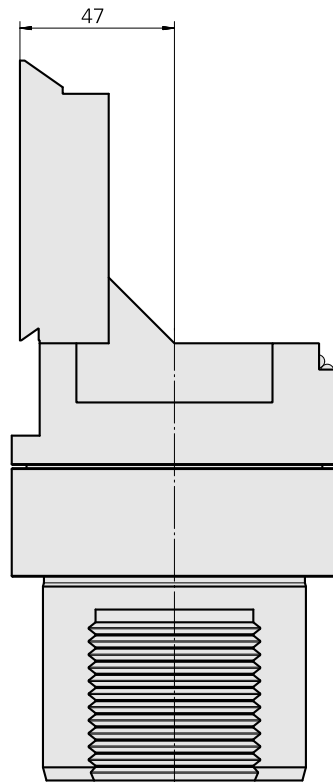

## Voreinst. D80/MS32/MS40 Querschlitten

### Technische Daten

**WZH Zubehörkategorie**

Adapter für Voreinstellgeräte

**Aufnahme**

D80 für Voreinstellgeräte

**Werkzeugaufnahme**

MS32/MS40 Querschlitten