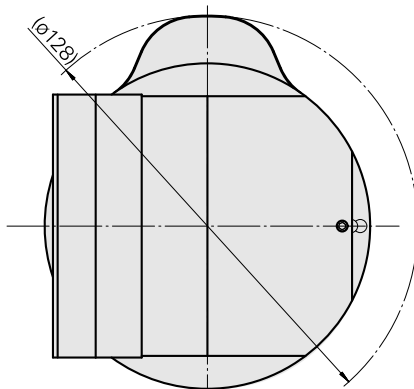

### Technische Daten

**WZH Zubehörkategorie**

Adapter für Voreinstellgeräte

**Aufnahme**

D80 für Voreinstellgeräte

**Werkzeugaufnahme**

MS32/MS40 Querschlitten