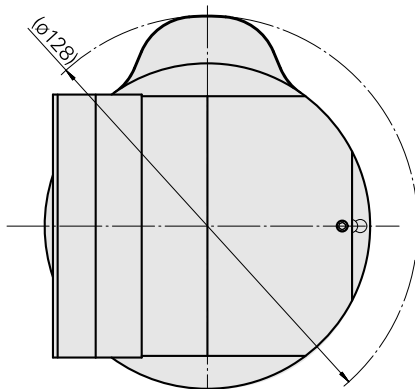

Adattatore

Caratteristiche tecniche

Categoria acces. portautensile

Attacco

Attacco per utensile

Adattatore disp. prerogolaz.

D80 per preimpostazione

MS32/MS40 Slitte trasversali