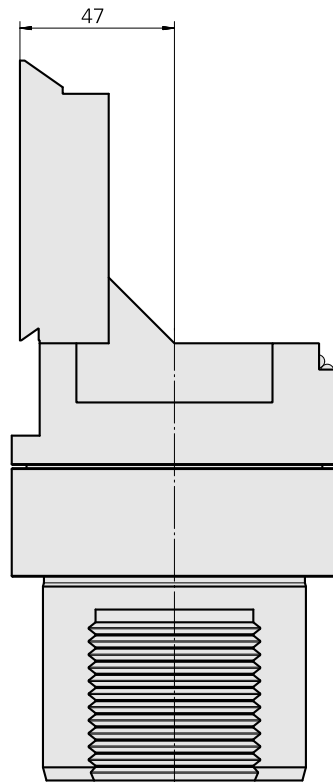

Adattatore

Caratteristiche tecniche

Categoria acces. portautensile

Attacco

Attacco per utensile

Adattatore disp. prerogolaz.

D80 per preimpostazione

MS32/MS40 Slitte trasversali