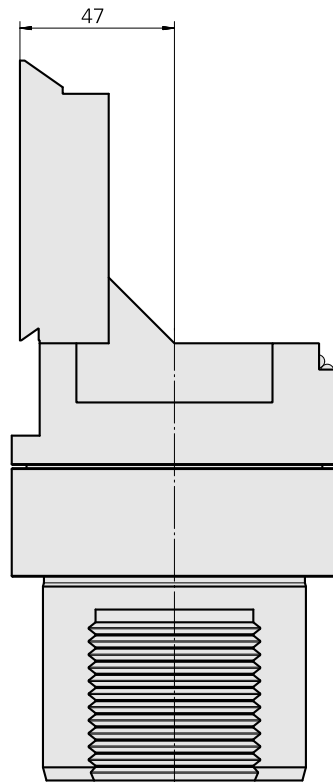

## Voreinst. D80/MS32/MS40 Querschlitten

### Technical data

**WZH Zubehörkategorie**

Adapter für Voreinstellgeräte

**Aufnahme**

D80 für Voreinstellgeräte

**Werkzeugaufnahme**

MS32/MS40 Querschlitten