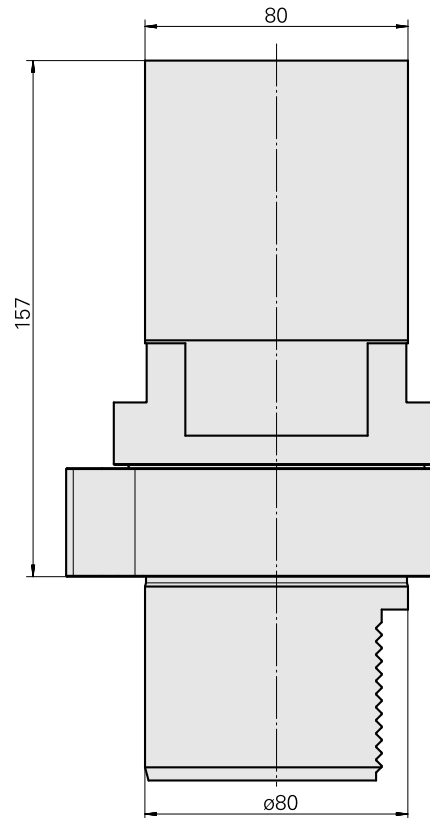

Adattatore

Caratteristiche tecniche

Categoria acces. portautensile

Attacco

Attacco per utensile

Adattatore disp. prerogolaz.

D80 per preimpostazione

MS32/MS40 Slitte trasversali