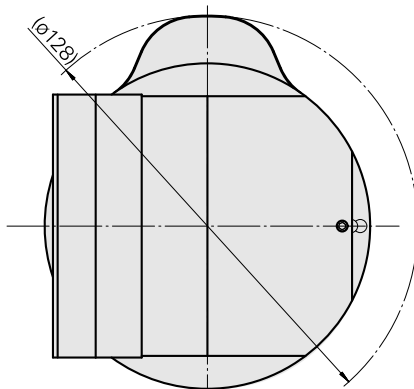

### Technical data

**WZH Zubehörkategorie**

Adapter für Voreinstellgeräte

**Aufnahme**

D80 für Voreinstellgeräte

**Werkzeugaufnahme**

MS32/MS40 Querschlitten