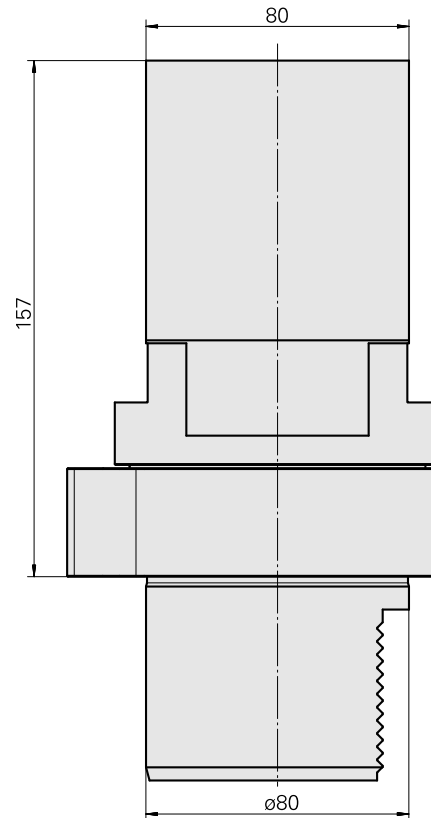

### Technical data

**WZH Zubehörkategorie**

Adapter für Voreinstellgeräte

**Aufnahme**

D80 für Voreinstellgeräte

**Werkzeugaufnahme**

MS32/MS40 Querschlitten