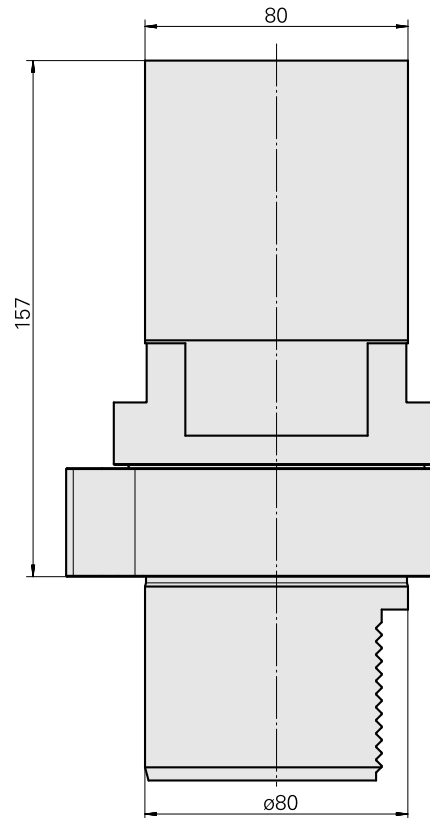

### Technische Daten

**WZH Zubehörkategorie**

Adapter für Voreinstellgeräte

**Aufnahme**

D80 für Voreinstellgeräte

**Werkzeugaufnahme**

MS32/MS40 Querschlitten