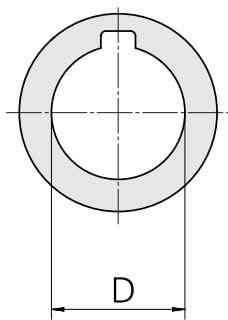

Ring, width 1 mm (0.039")

Caratteristiche tecniche

Categoria acces. portautensile

Anello mandrino portafresa

Attacco

Albero portafrese D27

Documenti

Non sono disponibili download per questo prodotto