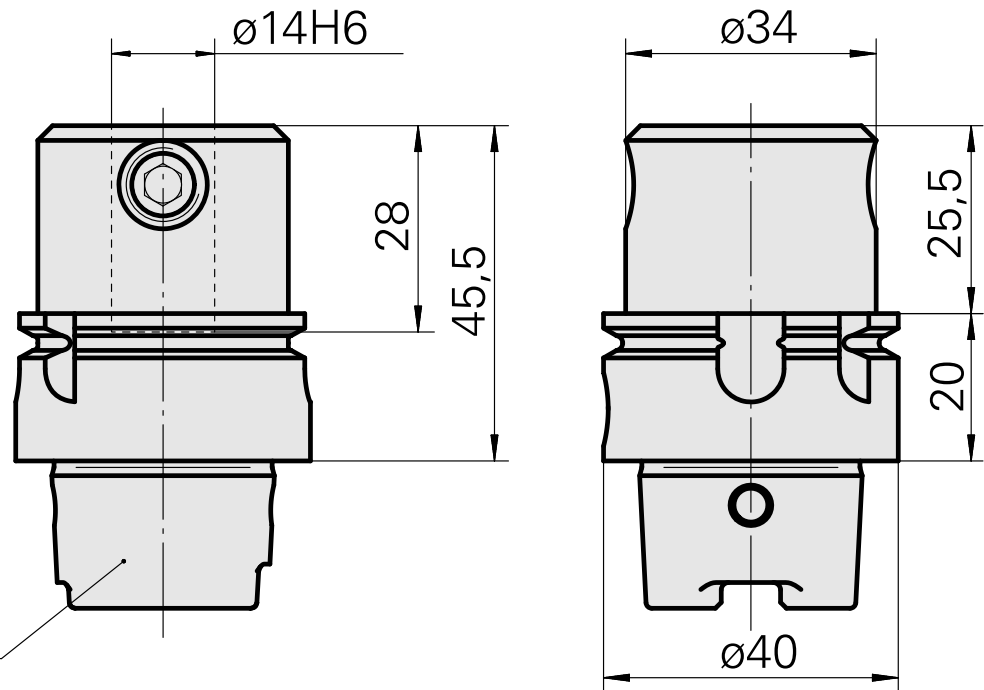

## Porta-brocas HSK 40 A DIN 1835 B/E D14

### Características técnicas

Haste HSK	HSK 40
Forma HSK	A
Recepção	DIN 1835 B/E D14
Refrigeração	interno
Pressão (até)	80 bar
X [mm]	45,5
Produtos INDEX TRAUB	G160 • V100 • G200.2 • G220 • R200 • TNX65/42 • G220.3 • TNX220.3